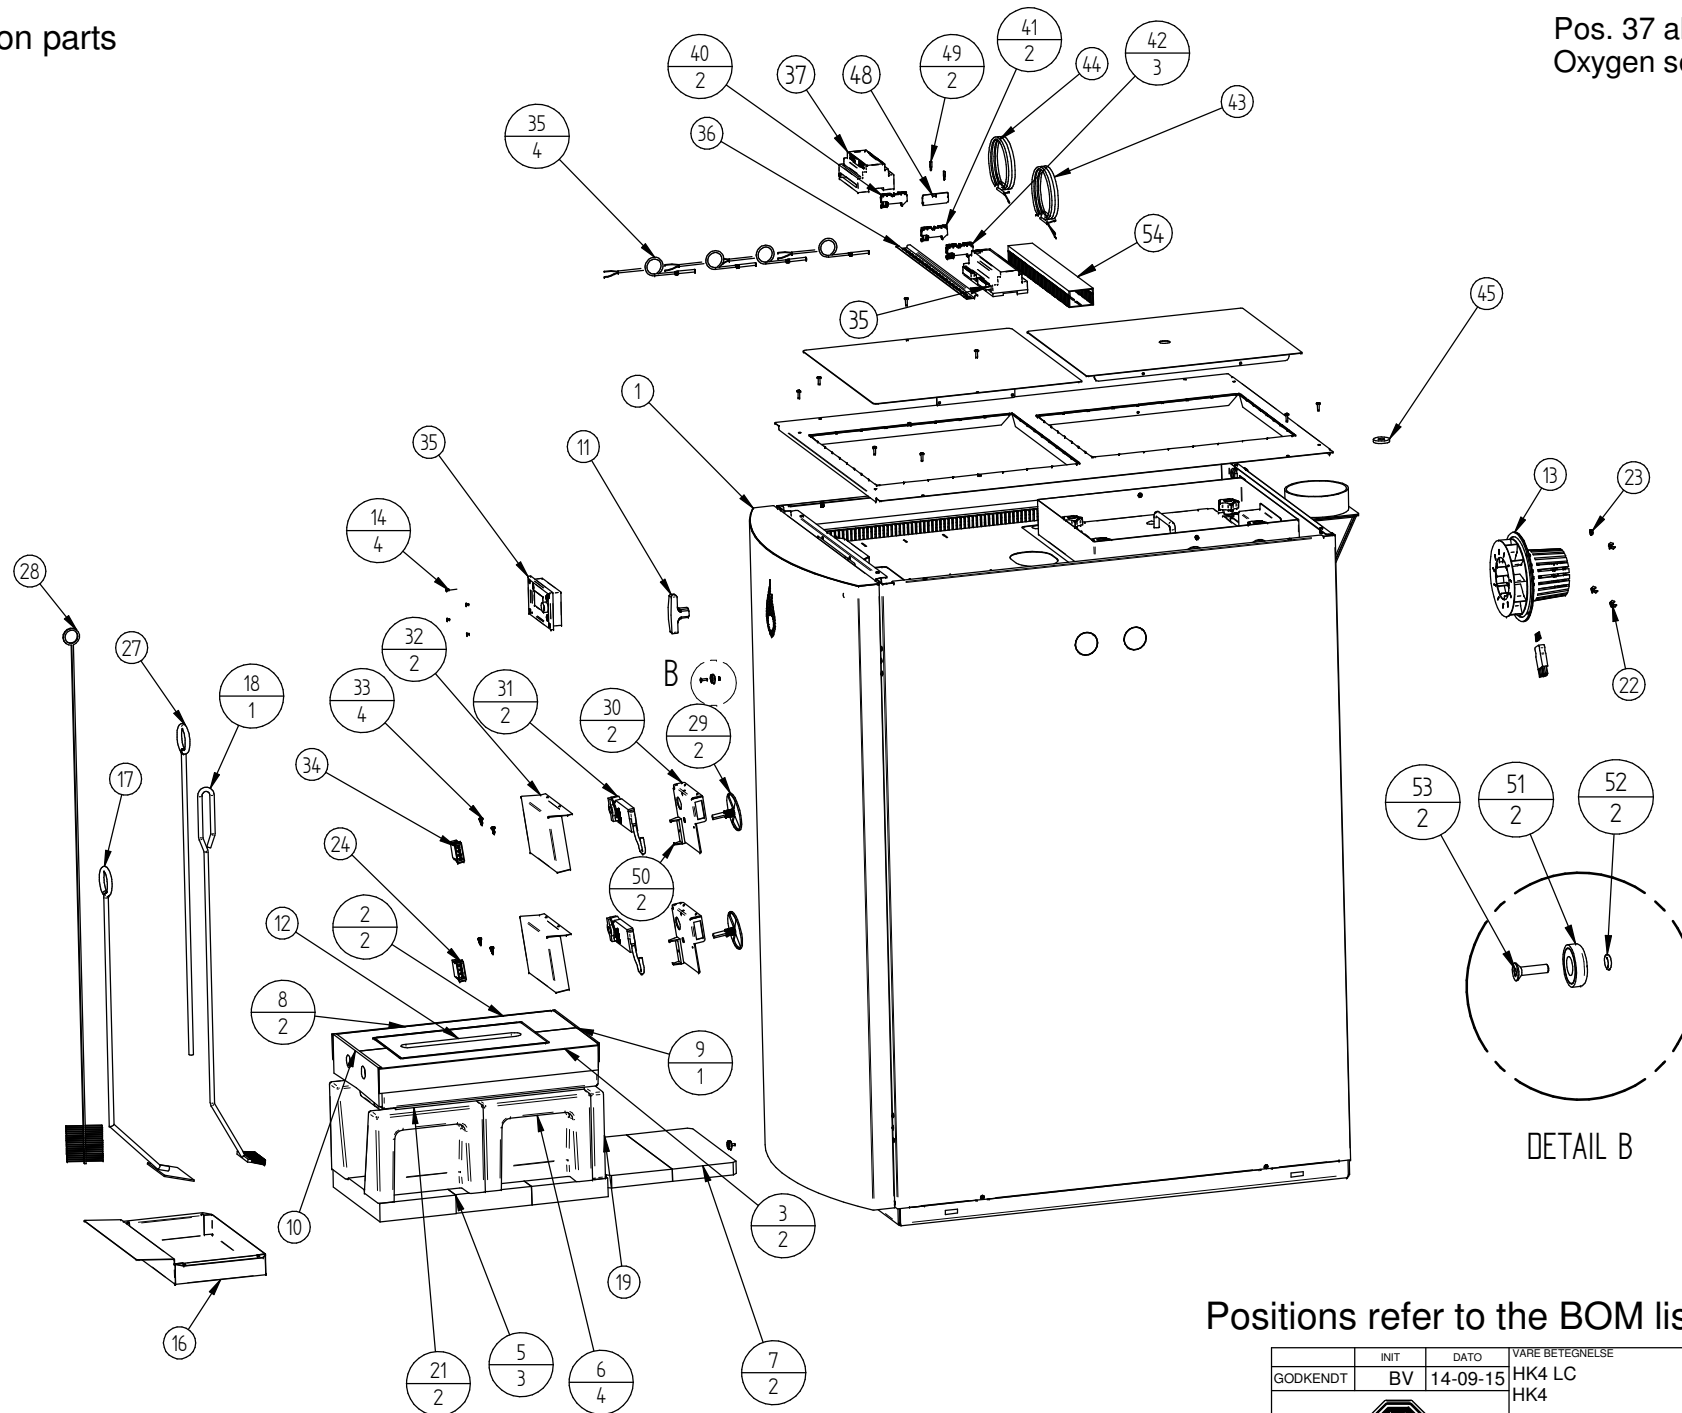

Local production parts

Pos. 37 also includes:
Oxygen sensor 100547

Positions refer to the BOM list on sheet 1

GODKENDT	INIT	DATE	VARE BETEGNELSE	REV	
	BV	14-09-15	HK4 LC HK4		02
			VARE NR.	017550-02	
			F2		
ENHED	Stk.	VÆGT:	857,744 kg	SHEET 2 OF 6