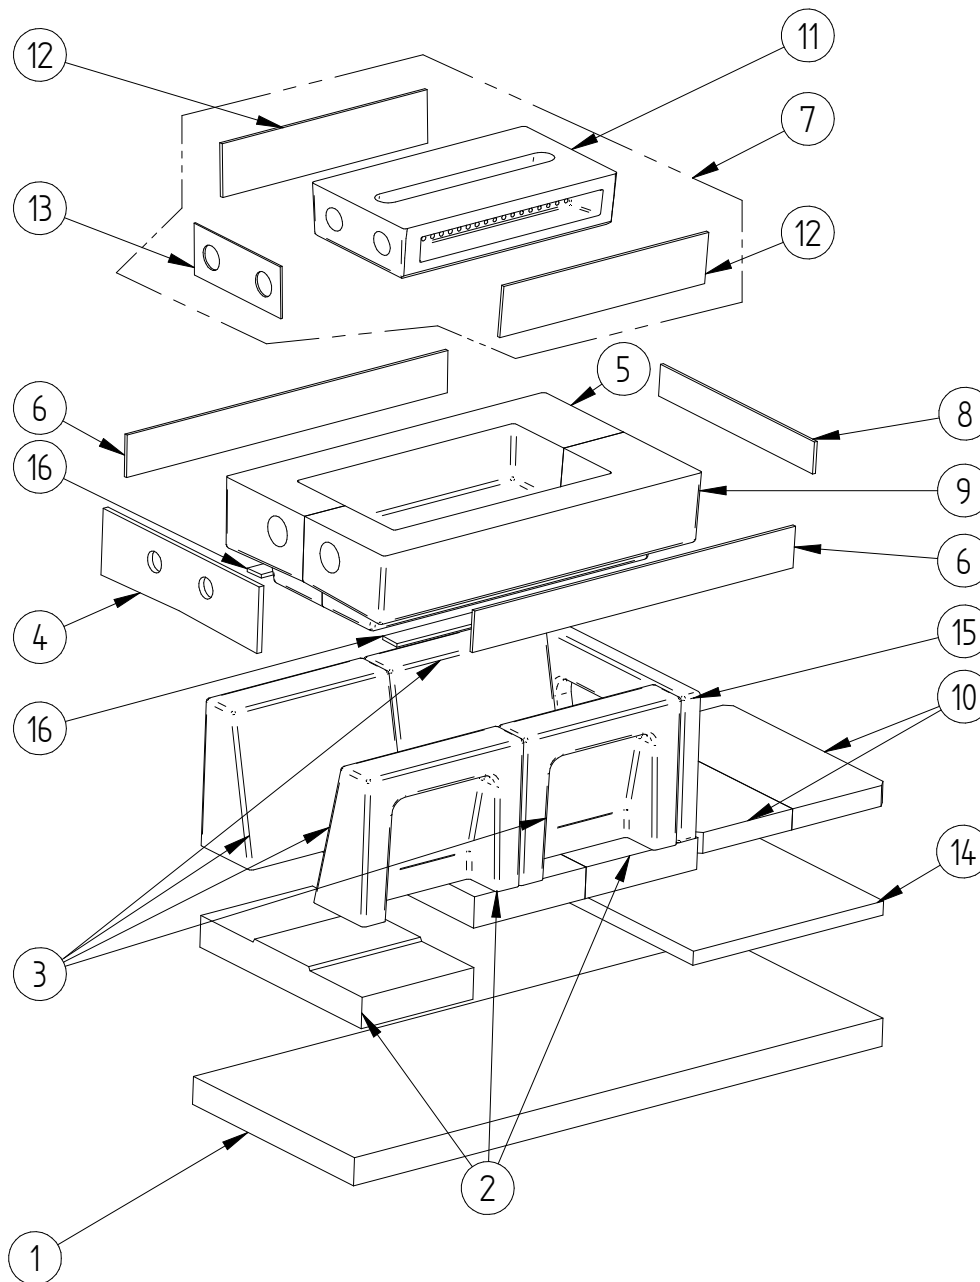

Pos.	Vare nr.	Vare tekst	Enhed	Antal	Sliddel
1	017269	Bundisolering 40 mm	Stk.	1	Ja
2	015083	Bundflise	Stk.	3	-
3	501031	Kanalflise	Stk.	4	-
4	504008	Flisepakning 9x95x334	Stk.	1	Ja
5	501027	Bæresten venstre	Stk.	1	-
6	504011	Flisepakning 5x540x60	Stk.	2	Ja
7	013182	Indsatssten med pakning	Stk.	1	Ja
8	504012	Flisepakning 5x30x330	Stk.	1	Ja
9	501028	Bæresten højre	Stk.	1	-
10	501053	Bundflise 340x160x30	Stk.	2	-
11	092518	Indsatssten	Stk.	1	Ja
12	070534	Fiberpagn. 345x75x5	Stk.	2	Ja
13	070535	Fiberpagn. 185x75x3	Stk.	1	Ja
14	017563	Bundisolering 20 mm	Stk.	1	Ja
15	501052	Bagkammersten	Stk.	1	-
16	504018	Fiberpakning 465x30x5	Stk.	2	Ja

GODKENDT	INIT BV	DATO 14-09-15	VARE BETEGNELSE HK4 LC HK4
		VARE NR. F2	REV 02
ENHED Stk.	VÆGT: 857,744 kg	017550-02 SHEET 6 OF 6