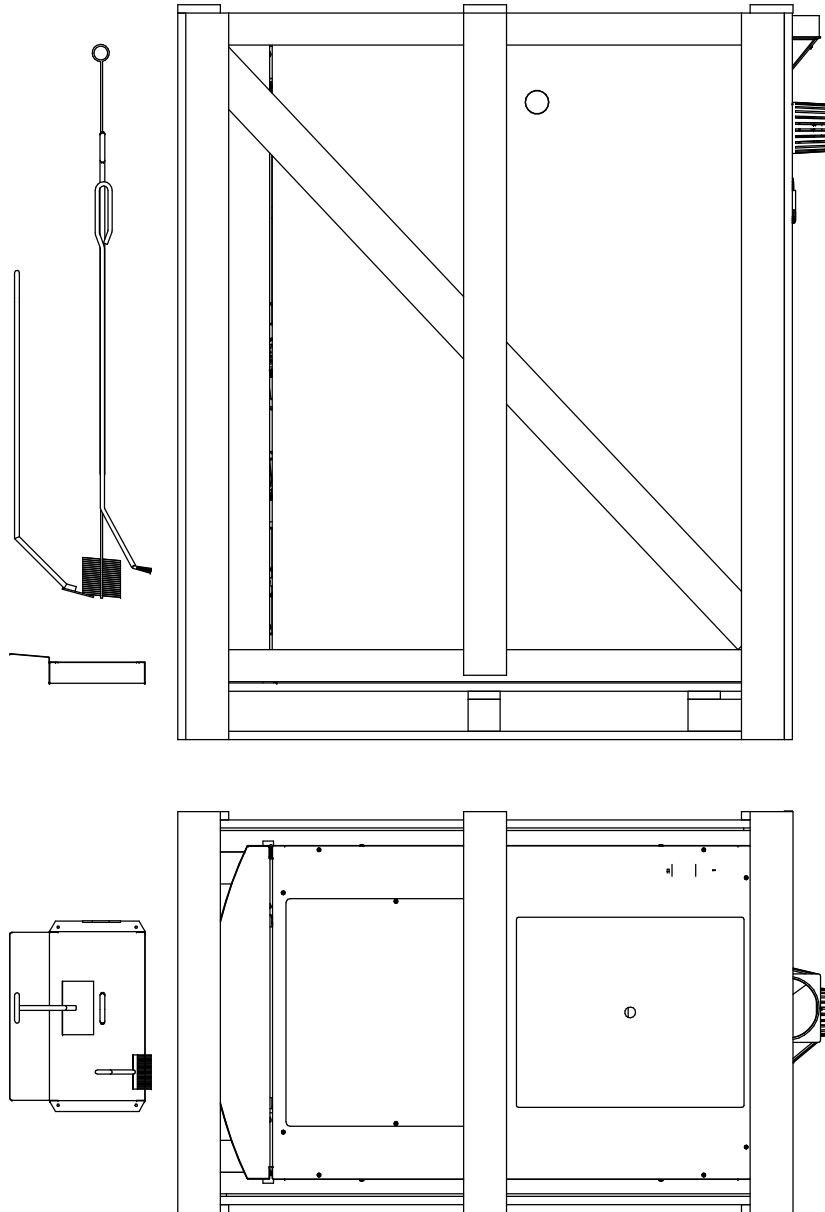

Wooden casing not shown (part of 017250)

Fan and fan housing mounted in this drawing;
in delivery the fan and fan housing have to be
stored in the boiler

Pos	Vare Nr	Vare betegnelse	Type	Enh	Antal
1*	017250-06	HK4 delivery level	asm	Stk	1
2*	501027-06	Bæresten bag		Stk	1
3*	501028-06	Bæresten for		Stk	1
5*	015083-03	Bundflise		Stk	3
6*	501031-03	Kanalflise bagerst		Stk	4
7*	501053-01	Bundflise 340x160x30		Stk.	2
8*	504011-02	Fiberpakning 5x540x60		Stk	2
9*	504012-02	Fiberpakning 5x330x45		Stk	1
10*	504008-03	Fiberpakning 8x95x334mm		Stk	1
11*	082100-01	T-håndtag sort indv gev. 10M		Stk.	1
12*	013182-02	Indsatsdten med pakning SP60	asm	Stk	1
13*	500143-01	Blæser med løbehjul R2E 180	asm	Stk.	1
14*	011364-02	Gevindfor skrue UH Torx M3X6		Stk	4
16*	042416-07	ASKESKUFFE 400X225 SOLO INNOVA		STK	1
17*	219008-03	SKRABER L= 800		STK	1
18*	509010-02	Stålrensebørste for biokedler		Stk	1
19*	501052-01	Bagkammersten		Stk.	1
21*	504018-01	Fiberpakning 465x30x5		Stk.	2
22*	090166-01	Vingemøtrik M5		Stk.	3
23*	020518-01	Flangemøtrik M5		Stk	1
27*	092111-06	ILDRAGER L= 800		STK	1
28*	210214-04	RENSEBØRSTE 85X30 L=1200		STK	1
29*	020143-03	Spjæld Ø90 samlet	asm	Stk	2
30*	015267-04	Monteringsplade f belimomotor		Stk.	2
31*	020037-02	Motor Belimo 2Nm, 0-10V		Stk	2
32*	015344-01	Dækplade for belimomotor		Stk.	2
33*	090103-02	Selvbor. sort but.h. 4,2x16		Stk	4
34*	500144-01	ADELS G 4p hun panel m 4l 2m		Stk.	1
35*	015875-01	ecoMAX860D1-H		Stk.	1
36*	015878-01	DINSKINNE 500MM		STK	1
37*	015887-01	ecoLAMBDA2 NTG sensor		Stk.	1
39*	100539-01	Ledningskanal 25x40 L=450		Stk.	1
40*	082404-02	4-polet grå PxC klemme 1,5mm2		STK	2
41*	082405-02	4-polet blå PxC klemme 1,5mm2		STK	2
42*	082406-02	4-polet jord PxC klemme 1,5mm2		STK	3
43*	100544-01	Kabel 3 polet sort L= 400		Stk.	1
44*	100551-01	Kabel 2 polet sort L= 400		Stk.	1
45*	020274-01	Isolerende skive lambdasonde		Stk	1
47*	500127-02	ADELS G 4p hun panel m 4l 1,5m		Stk.	1
48*	082424-01	Endeplade 2,2 mm grå		Stk.	1
49*	082425-01	Indlægsbro 2-polet rød		Stk.	2
50*	020139-01	Holder for berlimo		Stk.	2
51*	017657-02	Magnet Ø20 x 6 NEO		Stk.	2
52*	017745-01	O-RING 4X1,5		STK	2
53*	051121-01	Skrue UH M4x16 Sort		Stk	2
54*	100563-01	Ledningskanal B60xH40 L=450		Stk.	1