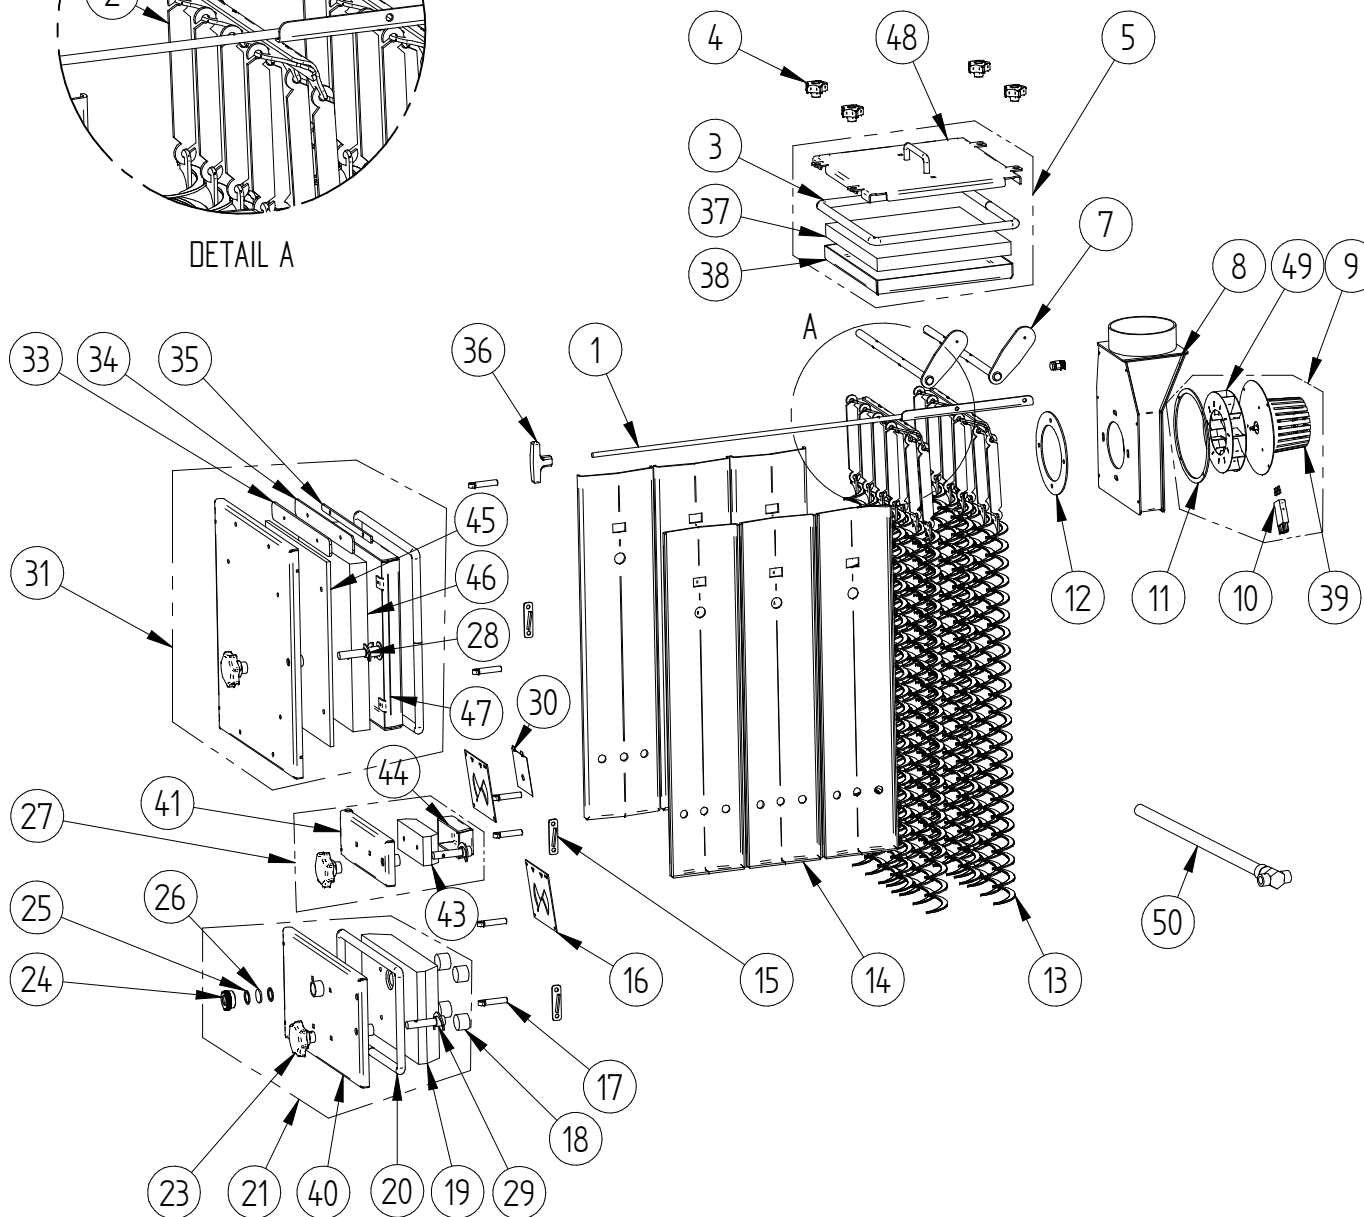

Pos.	Vare nr.	Vare tekst	Enhed	Antal	Sliddel
1	017242	Stang svejst for rens	Stk.	1	-
2	017209	Hængsler for rens	Stk.	16	-
3	012308	Glassnor silikone Ø18	meter	1,04	Ja
4	056088	Møtrik stjerne M8	Stk.	4	-
5	017240	Røgkassedæksel KPL.	Stk.	1	-
6	015931	Plade for rens	Stk.	4	-
7	017052	Aksel svejst for rens.	Stk.	2	-
8	017275	Røgsugerhus	Stk.	1	-
9	500123	Blæser med løbehjul R2E 180	Stk.	1	-
10	500128	4-polet ADELS G stik	Stk.	1	-
11	016628	Pakning for røgsuger	Stk.	1	Ja
12	015181	Pakning for røgsugerhus	Stk.	1	Ja
13	015335	Tubulator L= 893	Stk.	16	Ja
14	017172	Varmeplader HK3/HK4	Stk.	6	Ja
15	017451	Lukkebeslag HK	Stk.	3	-
16	015241	Spjældplade	Stk.	2	-
17	017136	Øjebolt M12x60	Stk.	6	-
18	061072	Isolering rondel Ø35x25	Stk.	4	Ja
19	017272	Isoleringssten for askelåge	Stk.	1	Ja
20	012308	Silikonsglassnor Ø18x850		1	Ja
21	017242	Askelåge Kpl.	Stk.	1	-
22	017440	Gevind luk samlet	Stk.	3	-
23	082224	Håndtag f. låge GN 6332.2 Ø80	Stk.	3	-
24	013367	1" omløber for skueglas	Stk.	1	-
25	011270	Pakning fiber Ø30XØ23X2	Stk.	2	Ja
26	013139	Skue glas Ø30X3,3	Stk.	1	Ja
27	017253	Tændlåge Kpl.	Stk.	1	-
28	507003	Glassnor ø18	meter	0,6	Ja
29	082239	Gevindluk samlet std.	Stk.	2	-
30	015240	Lukkeluftspjæld	Stk.	1	-
31	017415	Indfyringslåge KPL	Stk.	1	-
32	507003	Glassnor Ø18	Meter	1,53	Ja
33	017044	dækplade for bypass	Stk.	1	-
34	017045	Pakning for bypass	Stk.	1	Ja
35	017046	Holder for pakning	Stk.	1	-
36	082100	T-håndtag sort m. gev. 10m	Stk.	1	-
37	015889	Isolering røgkassedæksel	Stk.	1	Ja
38	017239	Isoleringsholder røgkassedæks.	Stk.	1	-
39	015880	Røgsugermotor 67 W	Stk.	1	-
40	017243	Askelåge svejst	Stk.	1	-
41	017252	Tændingslåge svejst	Stk.	1	-
42	017416	Indfyringslåge svejst	Stk.	1	-
43	015028	Isoleringssten tændlåge	Stk.	1	Ja
44	015168	Plade for tændlåge	Stk.	1	-
45	017566	Fiberplade indfyringslåge	Stk.	1	Ja
46	017565	Isolering indfyringslåge	Stk.	1	Ja
47	017421	Isol. holder indfyr.låge	Stk.	1	-
48	017238	Røgkassedæksel svejst	Stk.	1	-
49	020625	Røgsugervinge Ø180	Stk.	1	-
50	503060	Afkølingsrør L500	Stk.	1	-

INIT	DATO	VARE BETEGNELSE	
GODKENDT	BV	14-09-15	HK4 LC HK4
		VARE NR.	017550-02
		ENHED	Stk.
		VEGT:	857,744 kg
		SHEET 5 OF 6