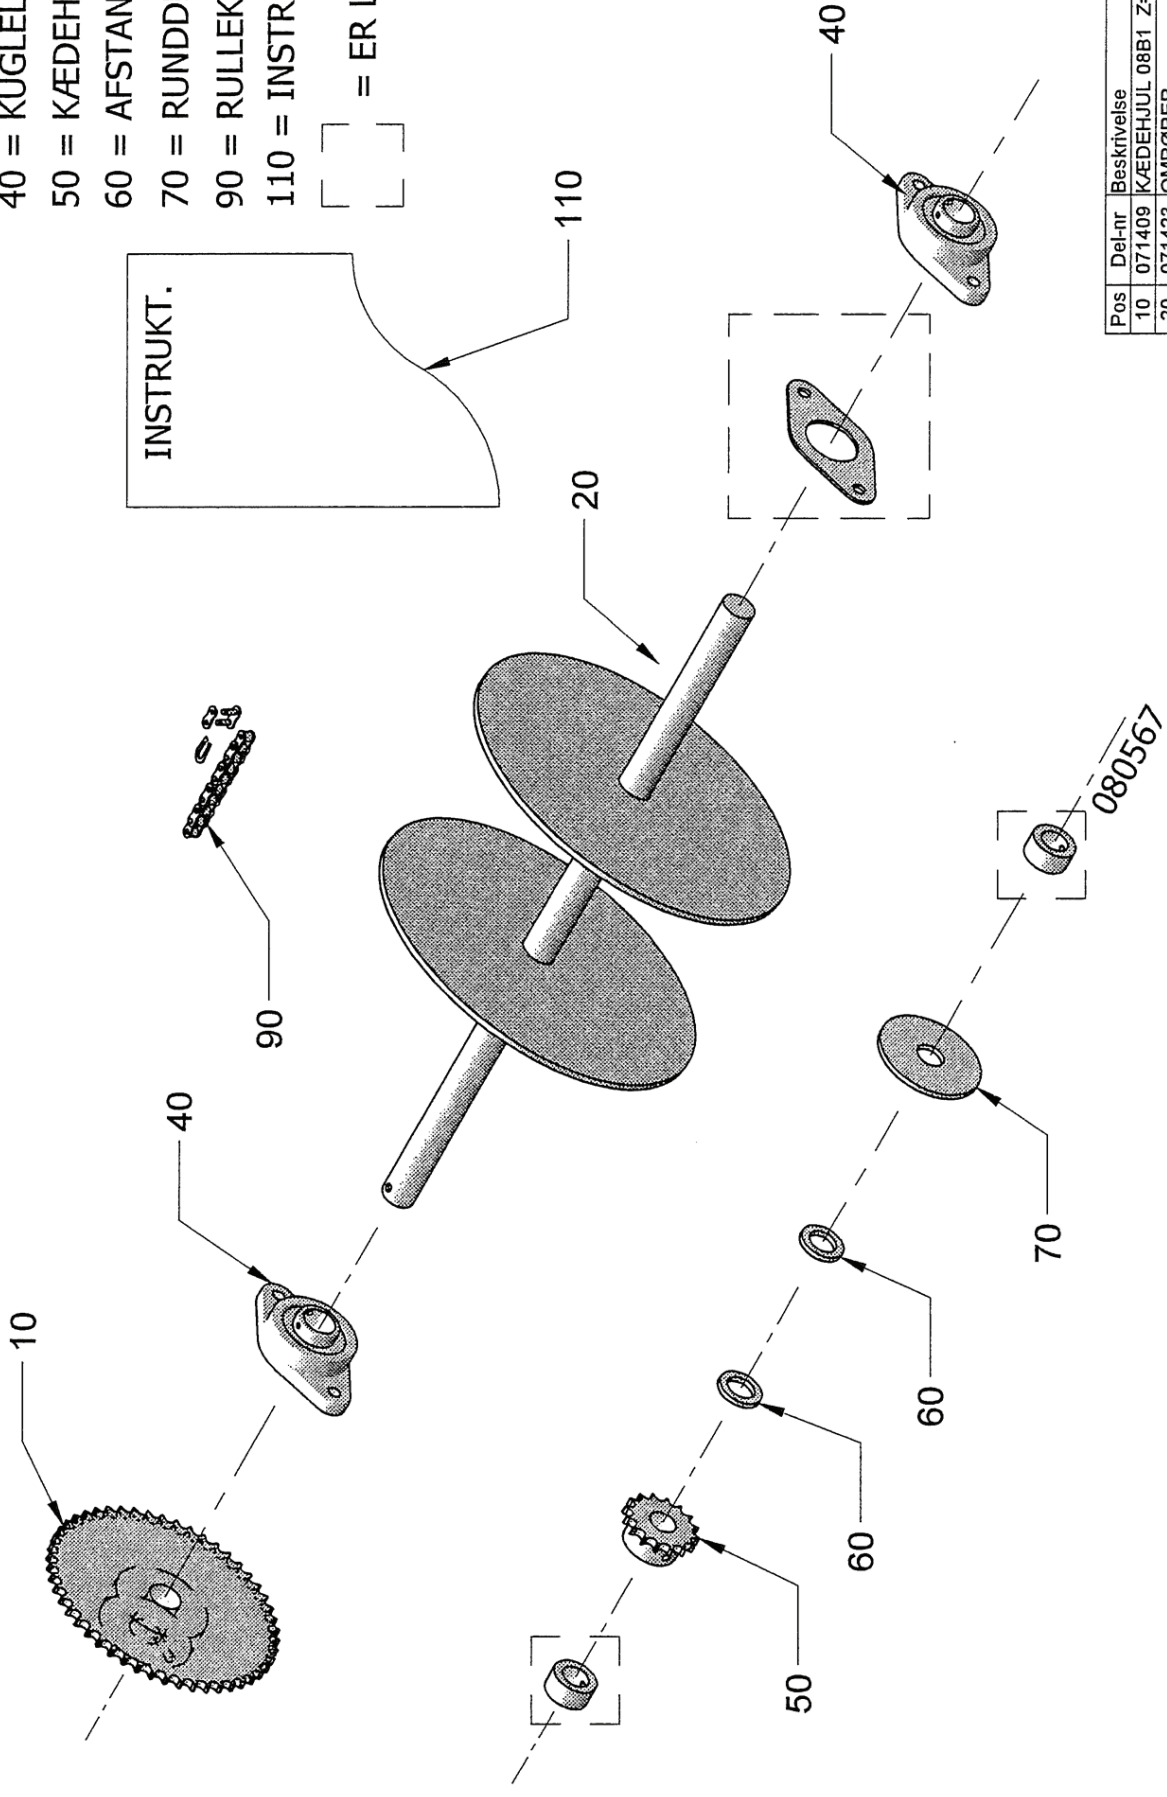

- 10 = KÆDE HJUL NR. 071409
- 20 = OMRØRER NR. 071423
- 40 = KUGLELEJE NR. 071410X 2
- 50 = KÆDEHJUL NR. 071407
- 60 = AFSTANDSPLADE NR. 071437
- 70 = RUNDDEL NR. 071436
- 90 = RULLEKÆDE NR. 071435
- 110 = INSTRUKTION NR. 130014

[] = ER LEVERET

INSTRUKT.

Pos	Dehnr	Beskrivelse	Enh	Mgd
10	071409	KÆDEHJUL 08B1 Z=50 (Ø219)	STK	1
20	071423	OMRØRER	STK	1
40	071410	KUGLELEJRE UCFL 206	STK	2
50	071407	KÆDEHJUL 08B1 Z=16 (Ø70)	STK	1
60	071437	AFSTANDSPLADE 9X40X40	STK	2
70	071436	RUNDDEL Ø97XØ26X5	STK	1
90	071435	RULLEKÆDE MED SAMLELED	STK	1
110	130014	INSTRUKTION FOR OMRØRER	STK	1

Rejekt	AM	300805	Enhet	STK	Vt	O2	Vg	NC	Sheet	Tegningsnr.	Rev.
Kont.	AM	300805							1		
Tegnet	AM	260805							af	080567	2
Kont.	AM	260805							1		

Cyffghedsblad: 300805

OMRØRER KPL. TIL 600L MAGASIN

INSTRUKTIONMontage af omrører med kædeetræk
Side 1 af 7**Montage af omrører med kædeetrækside 2 - 4****Montageanvisning för omrörare med kedjedrift.sida 5 - 7**