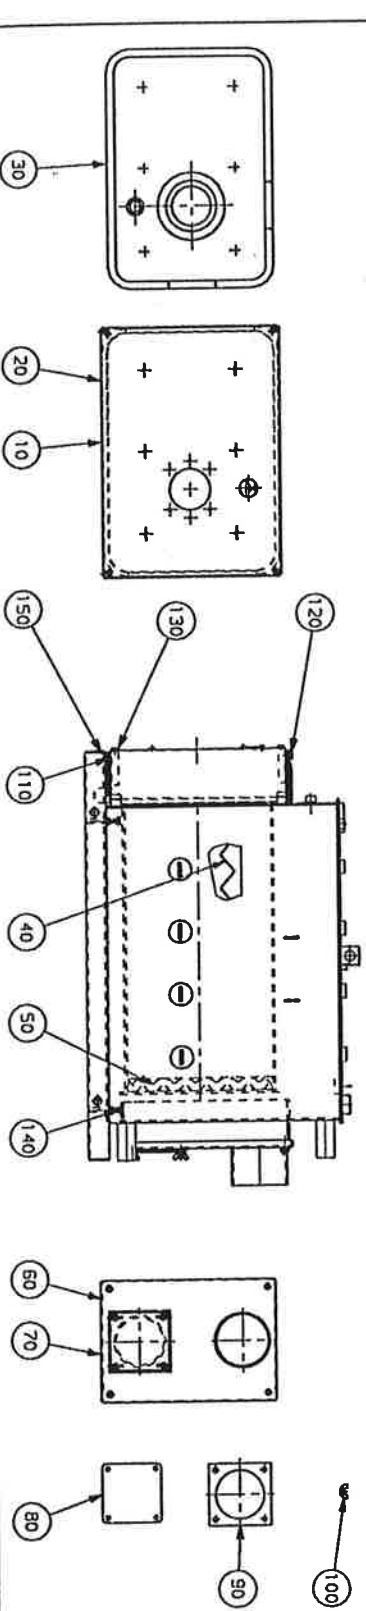

Panel begn. nr. 000132
 VX-panel begn. nr. 000224

Pos	1g/Dal-Nr	Beskrivning	Mgd	Enh
440	219141	REPARATIONSMÅLING GRÅSGRÖNT	1	ST
430	219152	REPARATIONSMÅLING ÖREBLÅ 1/BL	1	ST
420	030358	SÅLSTYRNING L= 920 J HAK	1	ST
410	041476	RENSÖDRESSEL 182X182 RAL 2002	1	ST
400	041526	RENSÖDRESSEL 182X182 RAL 2002	1	ST
390	042959	LÅG 1072X778 FB-B/0 70 RAL2002	1	ST
380	042958	LÅG 1072X778 FB-B/0 70 ÖREBLÅ	1	ST
370	042548	BÅGÖRÅDE FB-B 42 MK11 RAL 2002	1	ST
360	042047	BÅGÖRÅDE FB-B 42 MK11 ÖREBLÅ	1	ST
350	042963	STÖRPLÅDE H 946X1003 RAL 2002	1	ST
340	042962	STÖRPLÅDE H 946X1003 ÖREBLÅ	1	ST
330	042961	STÖRPLÅDE V 946X1003 RAL 2002	1	ST
320	042960	STÖRPLÅDE V 946X1003 ÖREBLÅ	1	ST
310	042014	STÖRPE H FB-B 32/42/110 RAL2002	1	ST
300	042013	STÖRPE H FB-B 32/42/110 ÖREBLÅ	1	ST
290	042012	STÖRPE V FB-B 32 MK11 RAL 2002	1	ST
280	042011	STÖRPE V FB-B 32 MK11 ÖREBLÅ	1	ST
270	042038	FÖRRL FB-B 42 MK11 RAL 2002	1	ST
260	042037	FÖRRL FB-B 42 MK11 ÖREBLÅ	1	ST
250	042036	FÖRRL FB-B/0 42 MK11 ÖREBLÅ	1	ST
240	210202	RENGÖRINGSFLE 850 L=1100	1	ST
230	082160	FLOMSUTÖN 22X X 22X 1H LEON.	1	ST
220	082035	LÖFTVÄRMEPUMPE 3/8"	1	ST
210	070063	PÅKÄNNING 044X831, 5X4 F PUMPE	1	ST
200	082034	PUMPE GRÄNSFÖR LPS 25-80 180	1	ST
190	082165	TEMPORÄT FRÄMRELEMENT RÄVK P.	1	ST
180	082039	PÅKÄNSE 1/2" TIL KÄPILLÄBBRÖR	1	ST
170	082127	VENTIL TEMPORÄT RÄVK 25/8"	1	ST
160	120016	VEVSÄR VÄGG SKÖNRETT	1	ST
150	041588	ÖREBLÅDE 572X142 FB-B/0 42MK11	1	ST
140	051033	SÄTTSÖNDE 8,8 FB-B 112 X 80MM	1	ST
130	050036	SÄTTSÖNDE 8,8 FB-B 110 X 140	1	ST
120	051018	SÄTTSÖNDE 8,8 FB-B 110 X 115	1	ST
110	050478	WÄNDSÄL 100 810/815 L=15	1	ST
100	050504	FLÅMSTRÖK FB-B	1	ST
90	070111	PÅKÄNNING 160X160X4 NEFALIT	1	ST
80	009230	AFÖRNINGSSÖNDE 158X158X4	1	ST
70	211010	PÅKÄNNING GRÄNSÖR 85 L=1495	1	ST
60	030620	REORÖRNINGSPÅK 468X228 814X8 80	1	ST
50	050451	BÅGÖRÅDESTEIN 8285 X 35	1	ST
40	050679	TURBÅLATOR L= 840 2" KMK 80	1	ST
30	211531	ISOLERINGSPÅK FOR ÖREBLÅ	1	ST
20	212033	PÅKÄNNING GRÄNSÖR 182X0 L=2120	1	ST
10	030617	ÖREBLÅDE RÖR 673X72X145	1	ST