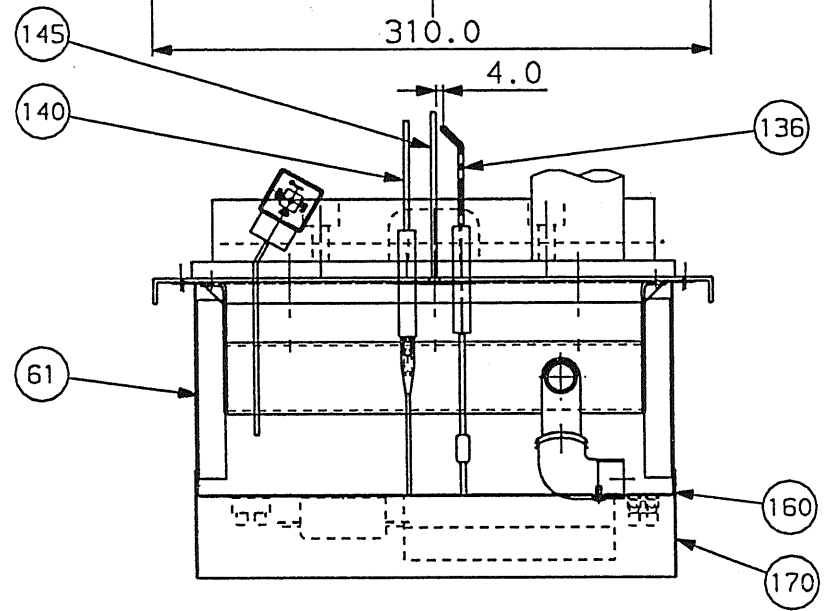

Pos	Iq/DeL-Nr	Benavnelse	Mgd	Enh
710	100283	EMC-FILTER NFB-106RS	1,0	STK
700	085123	KONTROLKASSE PACTROL 86 ATHO	1,0	STK
690	085414	STEL-ELEKTRODE Ø3 X82	1,0	STK
680	085128	IONISERINGSFØLER M LEDN Ø3/600	1,0	STK
675	085138	TANDELEKTRODE M LEDN L= 530	1,0	STK
660	085456	GASKONTROL SIT 0.830.020	1,0	STK
650	090969	KANTHAL Ø6 L=210	1,0	STK
640	090968	KANTHAL Ø6 L=240	1,0	STK
630	091780	KANTHAL SÆT L=210 F BRENDER	1,0	STK
620	091781	KANTHAL SÆT L=240 F BRENDER	1,0	STK
610	055058	GEVINDFORHØJENDE SKRUE PHZ MAX G	1,0	STK
600	085296	KOBBERPAKNING FOR DYSE	1,0	STK
590	085120	BRENDERDYSE Ø2.1/Ø2.9 X 1/8"	1,0	STK
580	085111	BRENDER Ø51X300 POL100R0	1,0	STK
570	091782	PAKNINGSSÆT GASPLADE GAS ATHO	1,0	STK
560	090921	GASPLADE U DYSER BK GAS 20	1,0	STK
550	082035	LUFTUHLADER AUT. 3/8"	1,0	STK
540	082023	SIKKERHEDSVENTIL 1/2 2.58 U.A.	1,0	STK
530	140002	RØRSÆT EKSP. BK 20 HK 11/8CV	1,0	STK
520	086020	EKSP. BEH. 14L 1 BAR	1,0	STK
510	141300	EKSP SÆT BK 20 HK11 0.6 BAR DK	1,0	STK
500	082174	KUGLEHANE T GREB 1/2" X3/4" N-N	1,0	STK
490	122004	CONEX VINKEL K-M 22 X 3/4"	1,0	STK
480	140435	RØR Ø 22 L=848 G-G	1,0	STK
470	140436	SHUNTSÆT FREM RØR Ø 22X1550	1,0	STK
460	023073	RØR FREM SVEJST Ø22X310	1,0	STK
450	060188	PAKNING FOR 3/4" OMLØBER	1,0	STK
440	122061	CONEX KØBLING K-M 22X3/4" KO	1,0	STK
430	070063	PAKNING Ø44XØ31,5X4 F PUMPE	1,0	STK
420	083007	PUMPE GRUNDFOS UPS 25-40	1,0	STK
410	080021	TERMOMETER Ø63 0-120 GR.C.	1,0	STK
400	081064	SHUNTHANDTAG FOR A22	1,0	STK
390	081065	REPARATIONS SÆT FOR A22	1,0	STK
380	070039	PAKNING GUHFI 70X60X4 F SHUNT	1,0	STK
370	081002	SHUNT HØJRE A22	1,0	STK
360	090973	TRFKAFBRYDER M TERMOSTAT ØKGAS	1,0	STK
350	056024	FLØJMETRIK F28 M 8	1,0	STK
340	091531	RENSEDEKSEL 295XØ83 MALET	1,0	STK
330	070085	PAKNING NEFALIT 295X Ø8X4	1,0	STK
320	211012	PAKNING GLASSHØR Ø5 L=1175	1,0	STK
310	091529	RØGØKSEL 530X105 MALET	1,0	STK
300	009189	KROG FOR TURBOLENSSPIRAL	1,0	STK
290	210202	RENSEBØRSTE Ø50 L=1100	1,0	STK
280	090430	TURBOLENSPLADE GAS 14	1,0	STK
270	042600	ISOLERINGSFORPLADE Ø61X592 BUK	1,0	STK
260	041464	ISOLERINGSØVØB Ø450XØ80	1,0	STK
250	070014	PAKNING FOR BEH. INDV. Ø365	1,0	STK
240	270018	KOLDVANDSRØR PL. Ø18 L=850 LUK	1,0	STK
230	069040	ANODE M. 3/4" PROP Ø22X500	1,0	STK
220	213344	BEHOLDER Ø400 103L H/PAKNING	1,0	STK
210	219125	REPARATIONSØMALING HV10	1,0	STK
200	030350	SAMLESKINNE L=1220	1,0	STK
190	030352	SAMLESKINNE L=1630	1,0	STK
180	042718	LÅG KPL HV10 Ø80X598X13	1,0	STK
170	042082	BAGPLADE 1300X519 HV10 ØK GAS	1,0	STK
160	213764	ØKPLADE HV10	1,0	STK
150	042724	SIDEPLADE H HV10 1651X640	1,0	STK
140	042721	SIDEPLADE V HV10 1651X640	1,0	STK
130	040201	FJEDERCLIPS FOR MESSINGTAP	1,0	STK
120	210211	PANELPLADE 600X195 STENGRA KPL	1,0	STK
110	210200	ØØR 628X600X52 HV10 U/PAKNING	1,0	STK
100	210213	PANELPLADE 600X195 STENGRA KPL	1,0	STK
90	054003	MASKINSKRUE PH F28 POZ M 4X 6	1,0	STK
80	057029	SKIVE UDV. TANØF28 Ø 4	1,0	STK
70	040242	MESSINGTAP SVB H14	1,0	STK
60	055033	PLADESKRUE FLX-Ø Z 3.5X6.5	1,0	STK
50	212104	HÆNGSEL LANG 48.3 HV10 KPL	1,0	STK
40	212103	HÆNGSEL KORT 47.1 HV10 KPL	1,0	STK
30	212103	HÆNGSEL KORT 47.1 HV10 KPL	1,0	STK
20	212102	FORRÅPPE 1655X600 HV10	1,0	STK
10	212101	FORRÅPPE 1658X600 KPL HV10	1,0	STK