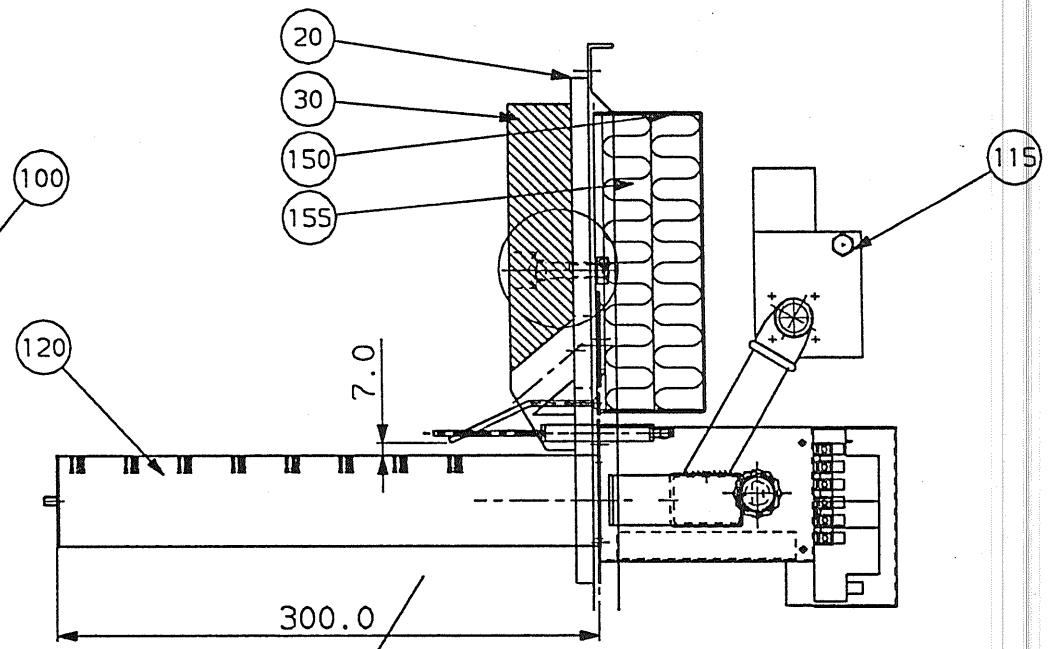

Pos	Iq/DeL-Nr	Benavnelse	Mgd	Enh
710	100283	EMC-FILTER NFB-106RS	1,0	STK
700	085123	KONTROLKASSE PACTROL 86 ATHO	1,0	STK
690	085414	STEL-ELEKTRODE Ø3 X82	1,0	STK
680	085128	IONISERINGSFØLER M LEDN Ø3/600	1,0	STK
675	085138	TANDELEKTRODE M LEDN L= 530	1,0	STK
660	085456	GASKONTROL SIT 0.830.020	1,0	STK
650	090969	KANTHAL Ø6 L=210	1,0	STK
640	090968	KANTHAL Ø6 L=240	1,0	STK
630	091780	KANTHAL SÆT L=210 F BRENDER	1,0	STK
620	091781	KANTHAL SÆT L=240 F BRENDER	1,0	STK
610	055058	GEVINDFORHØJENDE SKRUE PHZ MAX G	1,0	STK
600	085296	KOBBERPAKNING FOR DYSE	1,0	STK
590	085120	BRENDERDYSE Ø2.1/Ø2.9 X 1/8"	1,0	STK
580	085111	BRENDER Ø51X300 POL100R0	1,0	STK
570	091782	PAKNINGSSÆT GASPLADE GAS ATHO	1,0	STK
560	090921	GASPLADE U DYSER BK GAS 20	1,0	STK
550	082035	LUFTUHLADER AUT. 3/8"	1,0	STK
540	082023	SIKKERHEDSVENTIL 1/2 2.58 U.A.	1,0	STK
530	140002	RØRSÆT EKSP. BK 20 HK 11/8CV	1,0	STK
520	086020	EKSP. BEH. 14L 1 BAR	1,0	STK
510	141300	EKSP SÆT BK 20 HK11 0.6 BAR DK	1,0	STK
500	082174	KUGLEHANE T GREB 1/2" X3/4" N-N	1,0	STK
490	122004	CONEX VINKEL K-M 22 X 3/4"	1,0	STK
480	140435	RØR Ø 22 L=848 G-G	1,0	STK
470	140436	SHUNTSÆT FREM RØR Ø 22X1550	1,0	STK
460	023073	RØR FREM SVEJST Ø22X310	1,0	STK
450	060188	PAKNING FOR 3/4" OMLØBER	1,0	STK
440	122061	CONEX KØBLING K-M 22X3/4" KO	1,0	STK
430	070063	PAKNING Ø44XØ31,5X4 F PUMPE	1,0	STK
420	083007	PUMPE GRUNDFOS UPS 25-40	1,0	STK
410	080021	TERMOMETER Ø63 0-120 GR.C.	1,0	STK
400	081064	SHUNTHANDTAG FOR A22	1,0	STK
390	081065	REPARATIONS SÆT FOR A22	1,0	STK
380	070039	PAKNING GUHFI 70X60X4 F SHUNT	1,0	STK
370	081002	SHUNT HØJRE A22	1,0	STK
360	090973	TRFKAFBRYDER M TERMOSTAT ØKGAS	1,0	STK
350	056024	FLØJMETRIK F28 M 8	1,0	STK
340	091531	RENSEDEKSEL 295XØ83 MALET	1,0	STK
330	070085	PAKNING NEFALIT 295X Ø8X4	1,0	STK
320	211012	PAKNING GLASSHØR Ø5 L=1175	1,0	STK
310	091529	RØGØKSEL 530X105 MALET	1,0	STK
300	009189	KROG FOR TURBOLENSSPIRAL	1,0	STK
290	210202	RENSEBØRSTE Ø50 L=1100	1,0	STK
280	090430	TURBOLENSPLADE GAS 14	1,0	STK
270	042600	ISOLERINGSFORPLADE Ø61X592 BUK	1,0	STK
260	041464	ISOLERINGSØVØB Ø450XØ80	1,0	STK
250	070014	PAKNING FOR BEH. INDV. Ø365	1,0	STK
240	270018	KOLDVANDSRØR PL. Ø18 L=850 LUK	1,0	STK
230	069040	ANODE M. 3/4" PROP Ø22X500	1,0	STK
220	213344	BEHOLDER Ø400 103L H/PAKNING	1,0	STK
210	219125	REPARATIONSØMALING HV10	1,0	STK
200	030350	SAMLESKINNE L=1220	1,0	STK
190	030352	SAMLESKINNE L=1630	1,0	STK
180	042718	LÅG KPL HV10 Ø80X598X13	1,0	STK
170	042082	BAGPLADE 1300X519 HV10 ØK GAS	1,0	STK
160	213764	ØKPLADE HV10	1,0	STK
150	042724	SIDEPLADE H HV10 1651X640	1,0	STK
140	042721	SIDEPLADE V HV10 1651X640	1,0	STK
130	040201	FJEDERCLIPS FOR MESSINGTAP	1,0	STK
120	210211	PANELPLADE 600X195 STENGRA KPL	1,0	STK
110	210200	ØØR 628X600X52 HV10 U/PAKNING	1,0	STK
100	210213	PANELPLADE 600X195 STENGRA KPL	1,0	STK
90	054003	MASKINSKRUE PH F28 POZ M 4X 6	1,0	STK
80	057029	SKIVE UDV. TANØF28 Ø 4	1,0	STK
70	040242	MESSINGTAP SVB H14	1,0	STK
60	055033	PLADESKRUE FLX-Ø Z 3.5X6.5	1,0	STK
50	212104	HÆNGSEL LANG 48.3 HV10 KPL	1,0	STK
40	212103	HÆNGSEL KORT 47.1 HV10 KPL	1,0	STK
30	212103	HÆNGSEL KORT 47.1 HV10 KPL	1,0	STK
20	212102	FORRÅPPE 1655X600 HV10	1,0	STK
10	212101	FORRÅPPE 1658X600 KPL HV10	1,0	STK