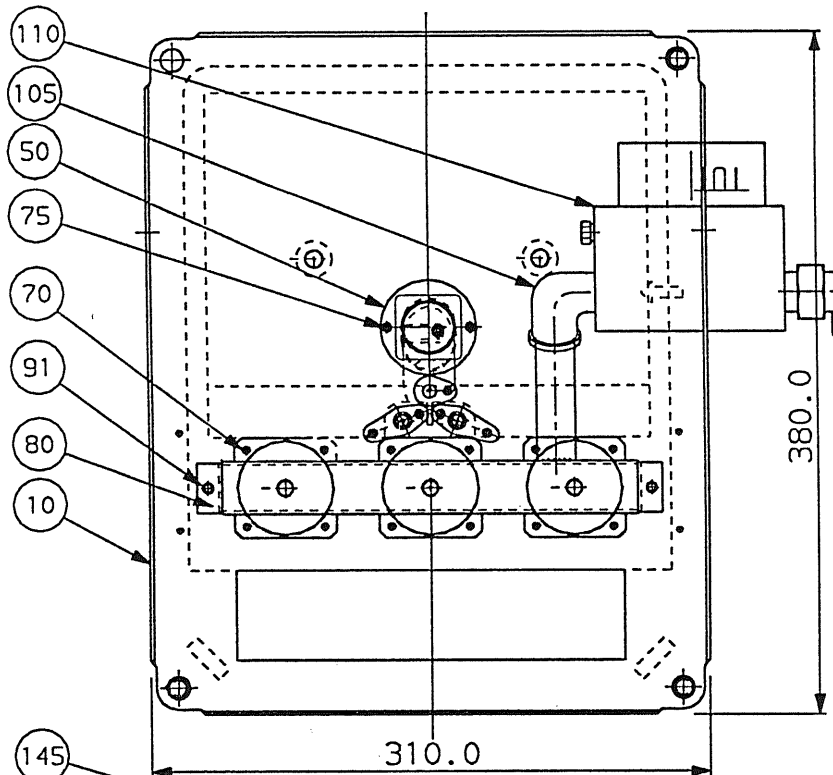

Pos	Iq/DeL-Nr	Benavnelse	Mgd	Enh
710	100283	EMC-FILTER NFB-106RS	1,0	STK
700	085123	KONTROLKASSE PACTROL 86 ATHO	1,0	STK
690	085414	STEL-ELEKTRODE Ø3 X82	1,0	STK
680	085128	IONISERINGSFØLER M LEDN Ø3/600	1,0	STK
675	085138	TANDELEKTRODE M LEDN L= 530	1,0	STK
660	085456	GASKONTROL SIT 0.830.020	1,0	STK
650	090969	KANTHAL Ø6 L=210	1,0	STK
640	090968	KANTHAL Ø6 L=240	1,0	STK
630	091780	KANTHAL SÆT L=210 F BRENDER	1,0	STK
620	091781	KANTHAL SÆT L=240 F BRENDER	1,0	STK
610	055058	GEVINDFORHØJENDE SKRUE PHZ MAX G	1,0	STK
600	085296	KOBBERPAKNING FOR DYSE	1,0	STK
590	085120	BRENDERDYSE Ø2.1/Ø2.9 X 1/8"	1,0	STK
580	085111	BRENDER Ø51X300 POL100R0	1,0	STK
570	091782	PAKNINGSSÆT GASPLADE GAS ATHO	1,0	STK
560	090921	GASPLADE U DYSER BK GAS 20	1,0	STK
550	082035	LUFTUHLADER AUT. 3/8"	1,0	STK
540	082023	SIKKERHEDSVENTIL 1/2 2.58 U.A.	1,0	STK
530	140002	RØRSÆT EKSP. BK 20 HK 11/8CV	1,0	STK
520	086020	EKSP. BEH. 14L 1 BAR	1,0	STK
510	141300	EKSP SÆT BK 20 HK11 0.6 BAR DK	1,0	STK
500	082174	KUGLEHANE T GREB 1/2" X3/4" N-N	1,0	STK
490	122004	CONEX VINKEL K-M 22 X 3/4"	1,0	STK
480	140435	RØR Ø 22 L=848 G-G	1,0	STK
470	140436	SHUNTSÆT FREM RØR Ø 22X1550	1,0	STK
460	023073	RØR FREM SVEJST Ø22X310	1,0	STK
450	060188	PAKNING FOR 3/4" OMLØBER	1,0	STK
440	122061	CONEX KØBLING K-M 22X3/4" KO	1,0	STK
430	070063	PAKNING Ø44XØ31,5X4 F PUMPE	1,0	STK
420	083007	PUMPE GRUNDFOS UPS 25-40	1,0	STK
410	080021	TERMOMETER Ø63 0-120 GR.C.	1,0	STK
400	081064	SHUNTHANDTAG FOR A22	1,0	STK
390	081065	REPARATIONS SÆT FOR A22	1,0	STK
380	070039	PAKNING GUHFI 70X60X4 F SHUNT	1,0	STK
370	081002	SHUNT HØJRE A22	1,0	STK
360	090973	TRFKAFBRYDER M TERMOSTAT ØKGAS	1,0	STK
350	056024	FLØJMETRIK F28 M 8	1,0	STK
340	091531	RENSEDEKSEL 295XØ83 MALET	1,0	STK
330	070085	PAKNING NEFALIT 295X Ø8X4	1,0	STK
320	211012	PAKNING GLASSHØR Ø5 L=1175	1,0	STK
310	091529	RØGØKSEL 530X105 MALET	1,0	STK
300	009189	KROG FOR TURBOLENSSPIRAL	1,0	STK
290	210202	RENSEBØRSTE Ø50 L=1100	1,0	STK
280	090430	TURBOLENSPLADE GAS 14	1,0	STK
270	042600	ISOLERINGSFORPLADE Ø61X592 BUK	1,0	STK
260	041464	ISOLERINGSØVØB Ø450XØ80	1,0	STK
250	070014	PAKNING FOR BEH. INDV. Ø365	1,0	STK
240	270018	KOLDVANDSRØR PL. Ø18 L=850 LUK	1,0	STK
230	069040	ANODE M. 3/4" PROP Ø22X500	1,0	STK
220	213344	BEHOLDER Ø400 103L H/PAKNING	1,0	STK
210	219125	REPARATIONSØMALING HV10	1,0	STK
200	030350	SAMLESKINNE L=1220	1,0	STK
190	030352	SAMLESKINNE L=1630	1,0	STK
180	042718	LÅG KPL HV10 Ø80X598X13	1,0	STK
170	042082	BAGPLADE 1300X519 HV10 ØK GAS	1,0	STK
160	213764	ØKPLADE HV10	1,0	STK
150	042724	SIDEPLADE H HV10 1651X640	1,0	STK
140	042721	SIDEPLADE V HV10 1651X640	1,0	STK
130	040201	FJEDERCLIPS FOR MESSINGTAP	1,0	STK
120	210211	PANELPLADE 600X195 STENGRA KPL	1,0	STK
110	210200	ØØR 628X600X52 HV10 U/PAKNING	1,0	STK
100	210213	PANELPLADE 600X195 STENGRA KPL	1,0	STK
90	054003	MASKINSKRUE PH F28 POZ M 4X 6	1,0	STK
80	057029	SKIVE UDV. TANØF28 Ø 4	1,0	STK
70	040242	MESSINGTAP SVB H14	1,0	STK
60	055033	PLADESKRUE FLX-Ø Z 3.5X6.5	1,0	STK
50	212104	HÆNGSEL LANG 48.3 HV10 KPL	1,0	STK
40	212103	HÆNGSEL KORT 47.1 HV10 KPL	1,0	STK
30	212103	HÆNGSEL KORT 47.1 HV10 KPL	1,0	STK
20	212102	FORRÅPPE 1655X600 HV10	1,0	STK
10	212101	FORRÅPPE 1658X600 KPL HV10	1,0	STK