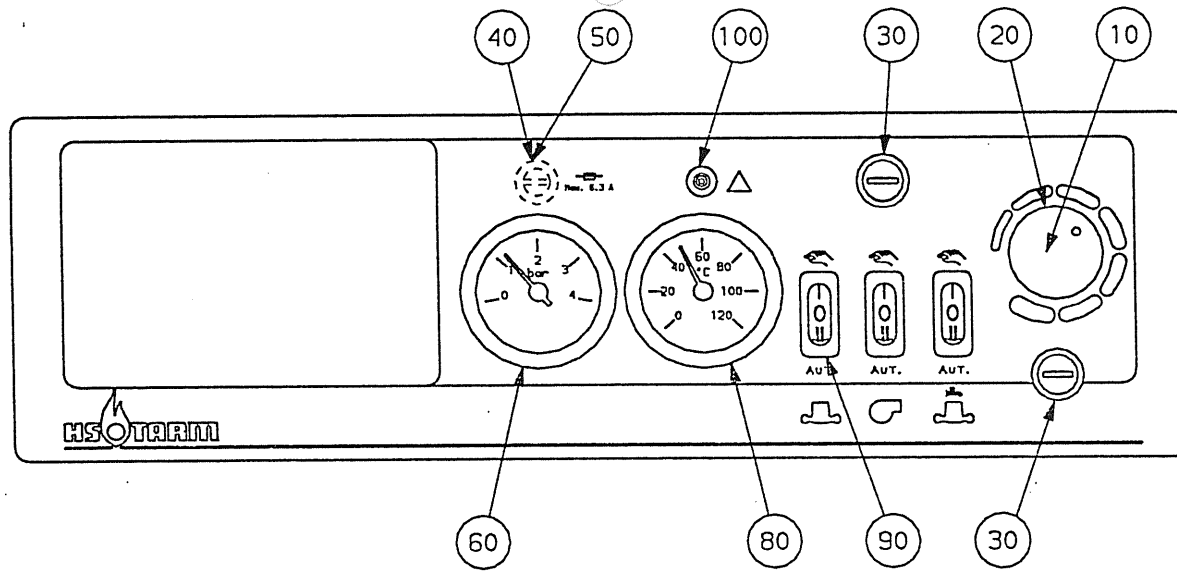

GÆLDER FRA DEN: 031198