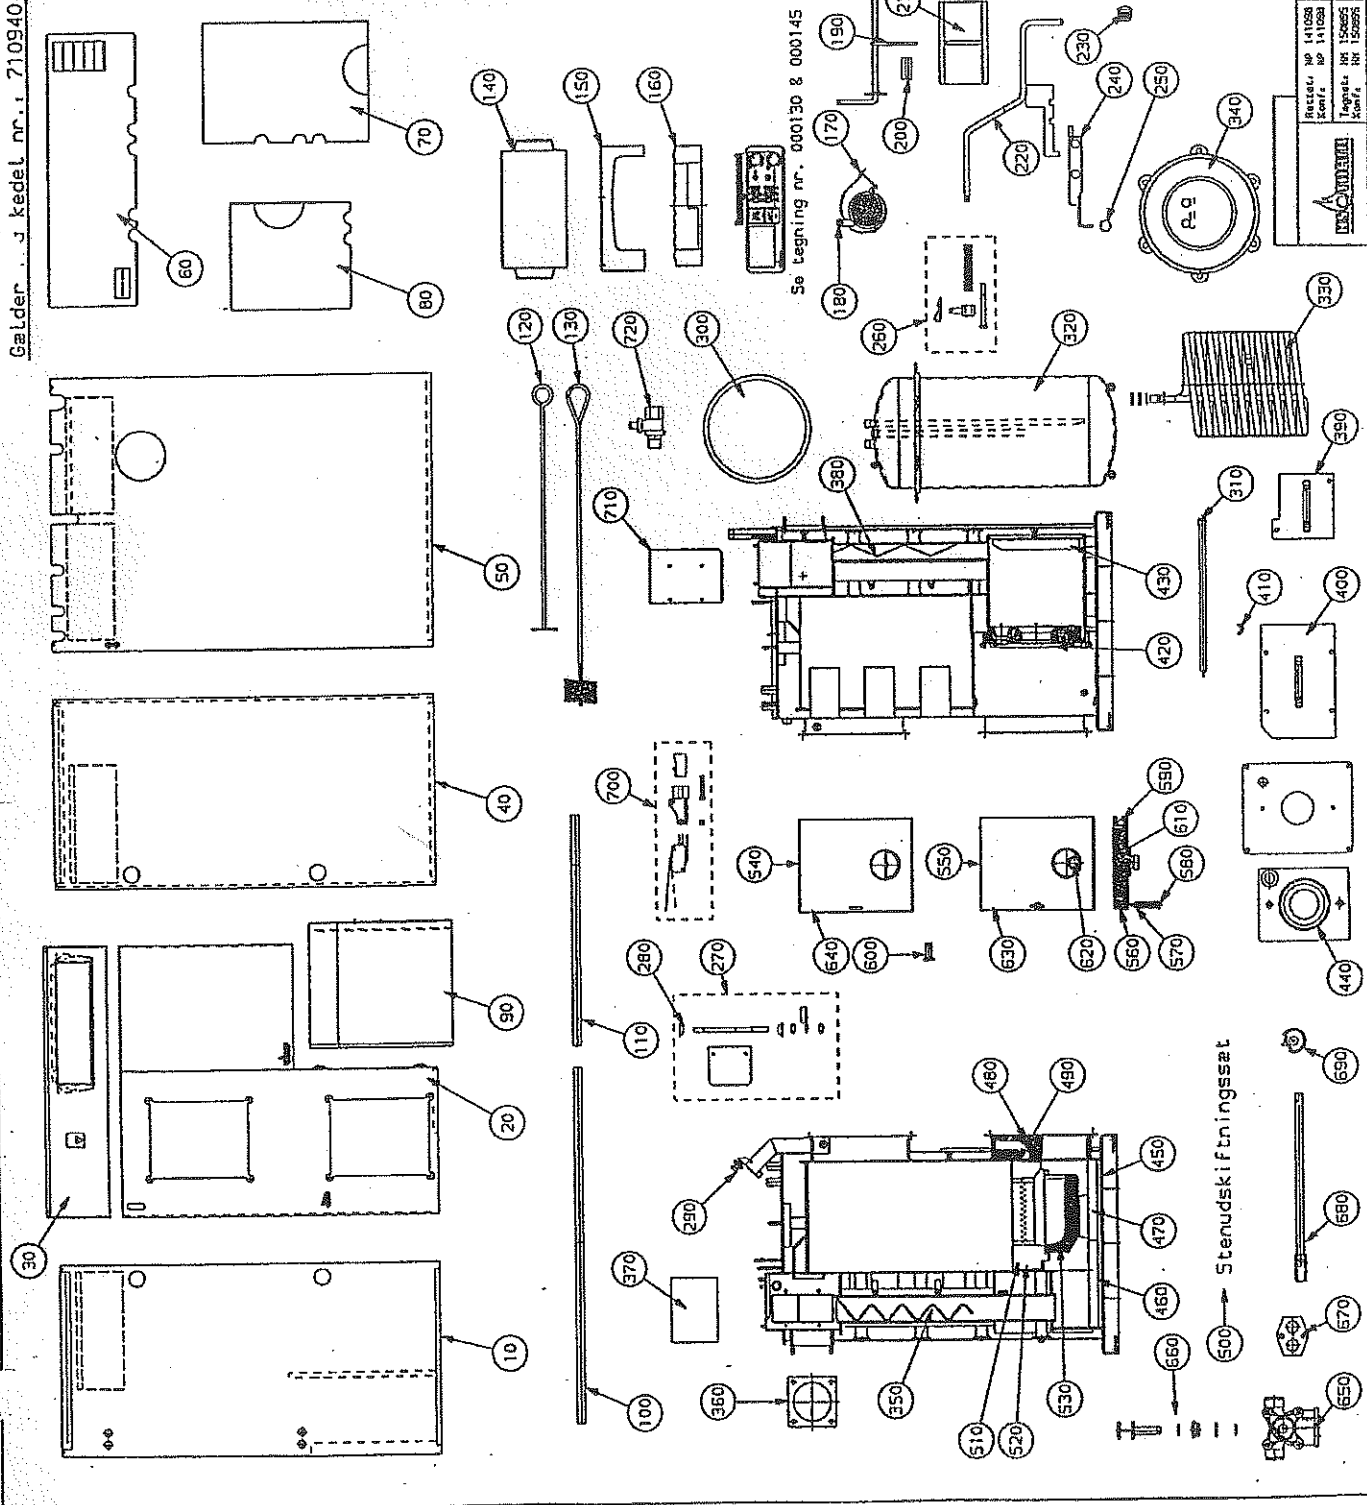

Galdar ... j kedel nr.: 710940

Pos	Figur	Beskrivelse	Enh.	Rev.
720	000139	ROUGHERNE FIKRANT 1/2 H.H.	1.0	ST
710	090677	PANING KEMAMP 2881359	1.0	ST
700	100171	MICROSWITCH KPL. SKIFFER	1.0	ST
690	091064	SHUNTHAMATAS A22 CU	1.0	ST
880	090646	SHUNTBOBELING KPL.	1.0	ST
870	070039	PACHING GUMPI 7082044 F SHUNT	1.0	ST
860	081055	SLIDDELE SHANT A22 CU ACASO	1.0	ST
850	081002	SHUNTVENTIL ACASO A22 CU	1.0	ST
840	212100	PACHING SILICONE H. INST.	1.0	ST
830	212002	PACHING GLASSER 710X10 L=1150	1.0	ST
820	219139	085. GLAS MED PACHING	1.0	ST
810	218877	ISOLERINGSTEEN H. SKRIVER	1.0	ST
800	055076	INSEK SKIVE 6.8 F2R RH MID20	1.0	ST
790	054021	KITTE RH SP105 EX50	1.0	ST
780	040027	HANOTAG TIL LAGER	1.0	ST
770	219095	HANOTAG F. DØRE KPL.	1.0	ST
760	219036	LUCKEGLAS F. DØRE KPL.	1.0	ST
750	218693	ÅBNER KPL.	1.0	ST
740	218517	INDFIRINGSØR KPL.	1.0	ST
730	090721	INDSPART - SIEN 272210X110	1.0	ST
720	091069	STEIN - VENGRE 381X170X125	1.0	ST
710	091068	STEIN - VENGRE 381X170X125	1.0	ST
700	218843	STENLØSIFTH.SKT SP 18 MK 11	1.0	ST
690	070116	PACHING FIBER 060X30X9	1.0	ST
680	218873	INOLVINGSTEEN 248X189X31	1.0	ST
670	091471	SKORPELISE H. ENAST 340X27X95	1.0	ST
660	218879	BANDLISE 287X251X20	1.0	ST
650	219151	ISOLERING F. ØKAD	1.0	ST
640	219394	ØLEPLADESTEIN+PACHING 3132X43	1.0	ST
630	081002	ØLEPLADESTEIN 350X275X25	1.0	ST
620	090651	ØLEPLADE 310X260X3 KPL.	1.0	ST
610	056028	FLYSTRIF. F2R H10	1.0	ST
600	090433	ØRREGASSERKØL. KOMPLET	1.0	ST
590	094484	ØRREGASSERKØL. KOMPLET ØLJEDR.	1.0	ST
580	091269	ØRREGASSERKØL. 428 3. ENK 100	1.0	ST
570	070266	PACHING 215X165X4	1.0	ST
560	070111	PACHING 180X180X4 BEPALT	1.0	ST
550	090610	ØRREGASSERKØL. ØLJEDR. 18	1.0	ST
540	219040	ØRREGASSERKØL. ØLJEDR. 18	1.0	ST
530	219347	ØRREGASSERKØL. ØLJEDR. 18	1.0	ST
520	219348	ØRREGASSERKØL. ØLJEDR. 18	1.0	ST
510	089040	ØRREGASSERKØL. ØLJEDR. 18	1.0	ST
500	070011	PACHING FOR BEH. 100V. Ø930	1.0	ST
490	211508	STILLESERVE KPL.	1.0	ST
480	070196	LEJE. Ø8.5X114.0 L=5.2	1.0	ST
470	214888	ØRREGASSERKØL. ØLJEDR. 18	1.0	ST
460	040330	ØRREGASSERKØL. ØLJEDR. 18	1.0	ST
450	040330	ØRREGASSERKØL. ØLJEDR. 18	1.0	ST
440	090408	ØRREGASSERKØL. ØLJEDR. 18	1.0	ST
430	090408	ØRREGASSERKØL. ØLJEDR. 18	1.0	ST
420	041913	ØRREGASSERKØL. ØLJEDR. 18	1.0	ST
410	010381	ØRREGASSERKØL. ØLJEDR. 18	1.0	ST
400	040084	ØRREGASSERKØL. ØLJEDR. 18	1.0	ST
390	090742	ØRREGASSERKØL. ØLJEDR. 18	1.0	ST
380	100220	KONDENSATOR 1.5 MF	1.0	ST
370	216095	VENTILATOR KPL. ØLJEDR. 18/20	1.0	ST
360	040755	ISOLERINGSSØR KPL. Ø10X100	1.0	ST
350	040729	ØRREGASSERKØL. ØLJEDR. 18	1.0	ST
340	041327	ØRREGASSERKØL. ØLJEDR. 18	1.0	ST
330	210204	ØRREGASSERKØL. ØLJEDR. 18	1.0	ST
320	090470	ØRREGASSERKØL. ØLJEDR. 18	1.0	ST
310	090354	ØRREGASSERKØL. ØLJEDR. 18	1.0	ST
300	090350	ØRREGASSERKØL. ØLJEDR. 18	1.0	ST
290	041672	ØRREGASSERKØL. ØLJEDR. 18	1.0	ST
280	041095	ØRREGASSERKØL. ØLJEDR. 18	1.0	ST
270	041094	ØRREGASSERKØL. ØLJEDR. 18	1.0	ST
260	041093	ØRREGASSERKØL. ØLJEDR. 18	1.0	ST
250	040739	ØRREGASSERKØL. ØLJEDR. 18	1.0	ST
240	040098	ØRREGASSERKØL. ØLJEDR. 18	1.0	ST
230	213339	ØRREGASSERKØL. ØLJEDR. 18	1.0	ST
220	040559	ØRREGASSERKØL. ØLJEDR. 18	1.0	ST
210	040559	ØRREGASSERKØL. ØLJEDR. 18	1.0	ST