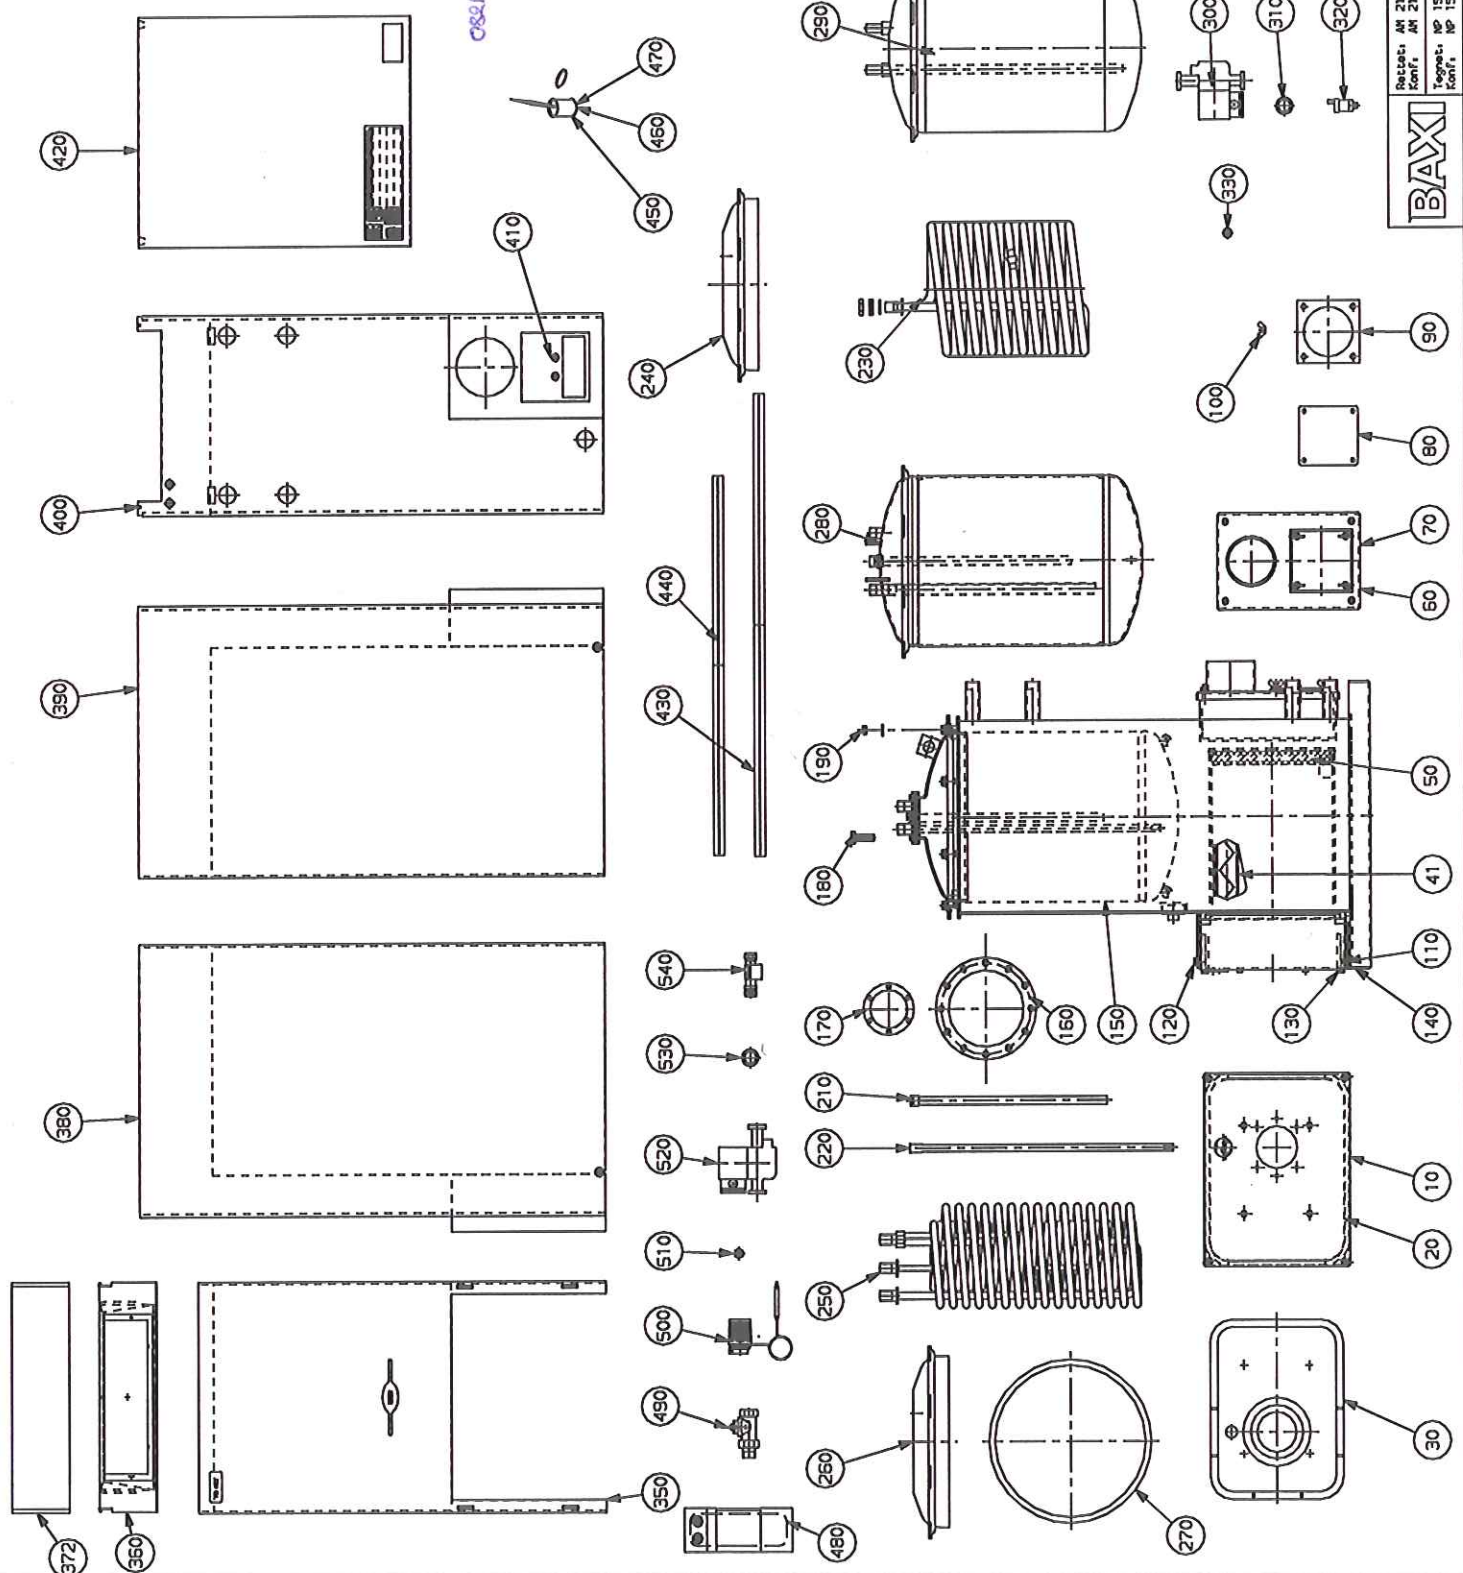

082166

Se tekn. AM 211004
Konf. nr 150658
Tegning nr 150658
Konf. nr 150658

Emne: STK
Type: Tegning nr.:
RESERVEDELE FB-B 22 MK3
K 000270
4