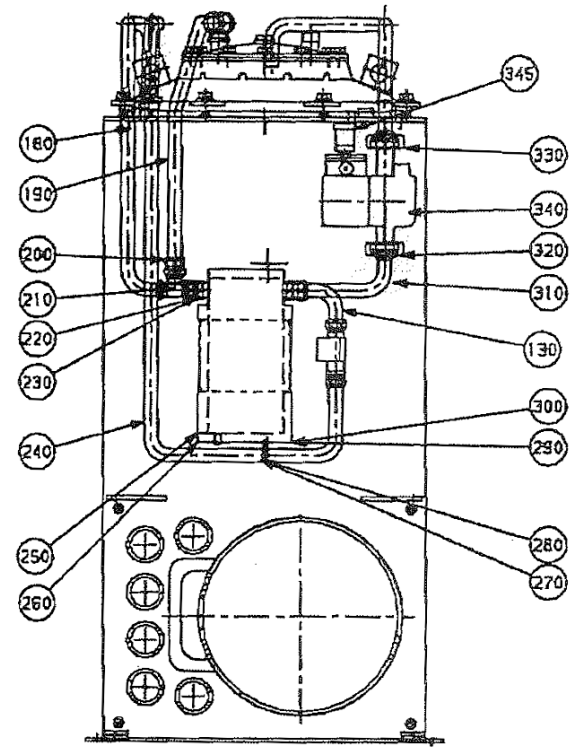

boltesvejsning

RAVK indstilles på 4 løbes og plomberes med Lok
Placering af Føleren:
 Føleren stikkes helt i bund, trækkes herefter
 71 mm tilbage

Isolering
 monteres
 før montage
 af rør.

GILDER FRA DEL: 041059