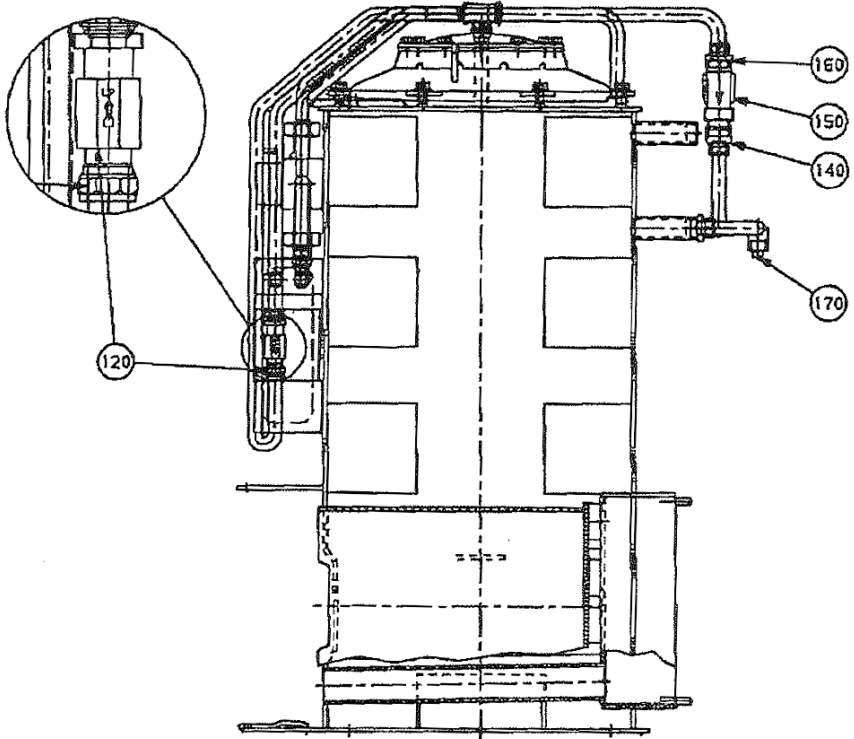

boltesvejsning

RAVK indstilles på 4 løbes og plomberes med Lok
Placering af Føleren:
 Føleren stikkes helt i bund, trækkes herefter
 71 mm tilbage

Isolering
 monteres
 før montage
 af rør.

GILDER FRA DEL: 041059