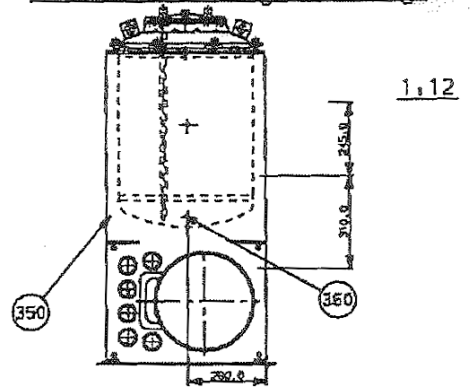

boltesvejsning

RAVK indstilles på 4 løbes og plomberes med Lok
Placering af Føleren:
 Føleren stikkes helt i bund, trækkes herefter
 71 mm tilbage

Isolering
 monteres
 før montage
 af rør.

GILDER FRA DEL: 041059