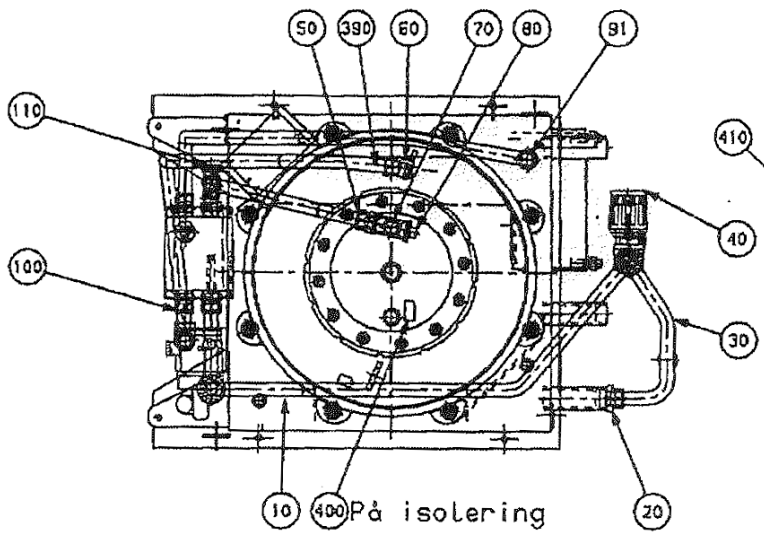

boltesvejsning

RAVK indstilles på 4 løbes og plomberes med Lok
Placering af Føleren:
 Føleren stikkes helt i bund, trækkes herefter
 71 mm tilbage

Isolering
 monteres
 før montage
 af rør.

GILDER FRA DEL: 041059