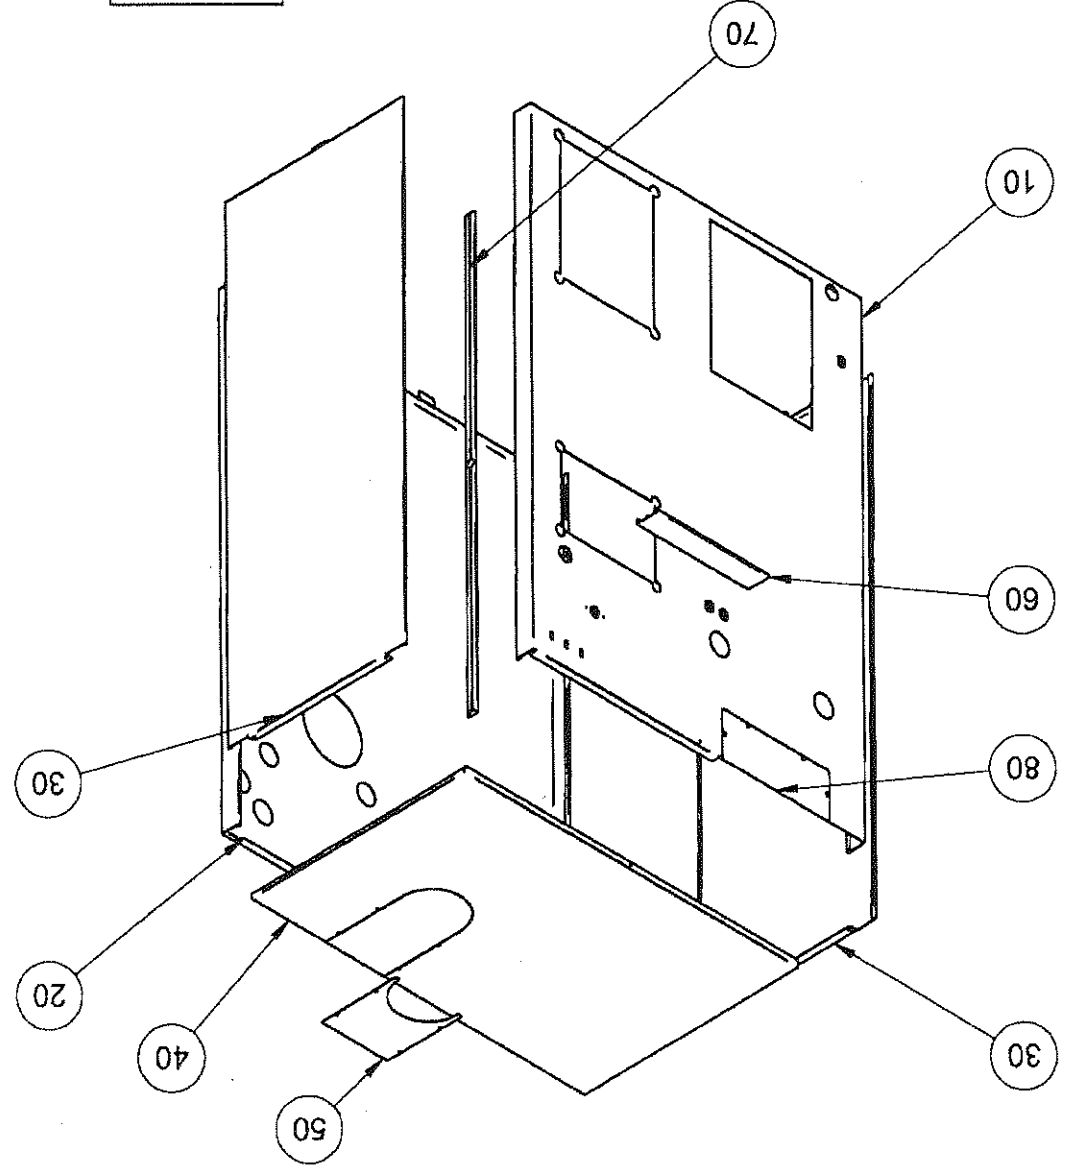

Pos	Del-nr	Beskrivelse	Enh	Mgd
10	070111	DICHTUNG 165X165X4	STK	2
20	009230	ABDECKPLATTE 156X156X4	STK	1
30	070039	DICHTUNG GUMMI 70X60X4/MISCHER	STK	1
40	023483	DECKPLATTE F. MISCHER 60X70X6	STK	1
51	211534	SPEICHER Ø450 DOPP. 110 L	STK	0
60	070012	DICHTUNG FÜR SPEICHER INN.Ø400	STK	1
70	056008	MUTTER FZB M12	STK	1
80	070268	DICHTUNG Ø170XØ150X5 GUMMI	STK	1
90	070445	FLANSCH Ø200 X 7	STK	1
100	070076	DICHTUNG TÜREN 2XA+2XB	STK	1
110	089040	ANODE M 3/4" VERSCHLUSSØ22X500	STK	1
120	270016	KALTWASSERROH.PL.Ø18 L=750 LUK	STK	1
130	219013	BY-PASS ZUGREGLER OT 28	STK	1
140	051127	ROSTHALTER	STK	1
150	092164	OEKONOMIEPLATTE OT 28	STK	1
160	061005	STEINE FÜR HINTERPLATTE	STK	1
170	090651	BRENNERBLECH 310 X 380 X 3	STK	1
180	060040	ROST 1R	STK	3
190	213054	ASCHENKASTEN 360X226X50	STK	1
200	092111	FEUERHAKEN L=800	STK	1
210	210212	REINIGUNGSBÜRSTE	STK	1
220	090840	ASCHENTÜR M. VORDERROST	STK	1
230	090949	FEUERTÜR OT 28 MK2	STK	1
240	081002	MISCHERVENTIL ACASO A22 CU	STK	1
251	043410	MISCHERKUPPLUNG+PINOLSCHRAU BE	STK	1
260	260121	MISCHER H-125	STK	1
270	141595	MISCHERSATZ OT MK2/BALTIC	STK	1
280	051117	RAUCHTÜLLE Ø149 M FLANSCH	STK	1
290	093461	RAUCHROHRMANSCHETTE	STK	1
300	040027	HANDGRIFF F. TÜREN	STK	1
310	081065	REPARATURSATZ A22 CU ACASO	STK	1

  
 OAG/steck 250903

Typ:	AN	250903
Kat:	AN	250903

Pos	Del-nr	Beskrivelse	Enh	Mgd
10	215144	VORDERBLECH OT 28 MK2	STK	1
20	215145	HINTERBLECH OT 28 MK2	STK	1
30	215146	SEITENBLECH OT 28 MK2	STK	2
40	051099	DECKEL OT 28 956X617X21,6	STK	1
50	051111	DECKPLATTE F DECKEL OT	STK	1
60	214401	SCHIRM F. FEURTÜR	STK	1
70	030350	SAMMELSCHIENE L = 1220	STK	1
80	214279	VERKLEIDUNGSGBLECH HINTEN	STK	1