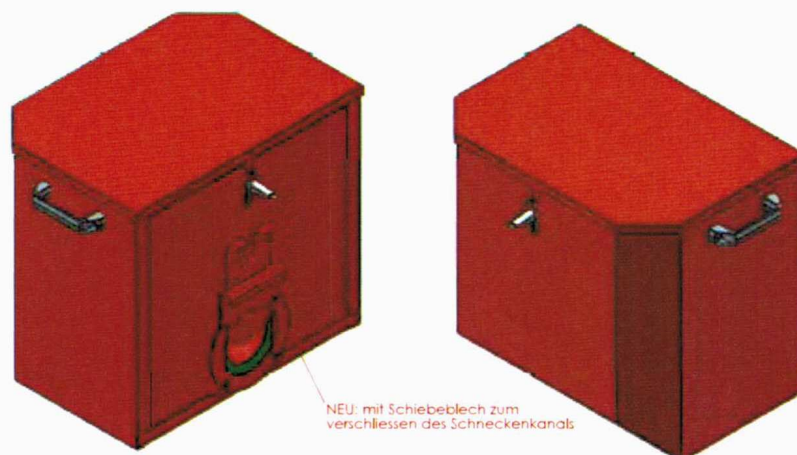

Cendrier 75 L

Pos.	Anz.	Artikelnr.	Konstr. Nr.	Einheit	Beschreibung
1	1		501696		Blechkörper gesamt
2	4		501512		Senkschraube m. ISK DIN 7991 verz. 8.8 M6 x 20
3	4		501514		Senkschraube m. ISK DIN 7991 verz. 8.8 M3 x 10
4	1	101686	501499		Hacken hinten
5	2	102599	501507		Spannverschluss gesamt
6	4		500552		Beilagscheibe Flach 7 M6 DIN 1441
7	4		501511		Scheibe DIN125A M3
8	4		500818		Sechskantschraube mit Gewinde bis Kopf DIN EN 24017 - M6 x 20-N
9	4		501331		Sechskantmutter M6 DIN934
10	1		501498		Dichtung für Schneckenkanal
11	1		501495		Schneckenkanal gesamt
12	4		501510		Sechskantmutter DIN934 UN 117 8 verz. M3
13	1		501694		Deckel gesamt
14	2		501690		Kunststoffgriff
15	1		504211		Verschlussblech - Schneckenkanal
16	1		504210		Zwischenblech hinten

Cendriers disponibles

Artikelnr.	Konstr. Nr.	Einheit	Bezeichnung
101326		Stk	Aschebox groß (100 Liter) komplett
101495		Stk	Aschebox klein (40 Liter) komplett
103528		Stk	Aschebox mittel (75 Liter)

Cendrier 40 L

Pos.	Anz.	Artikelnr.	Konstr. Nr.	Einheit	Beschreibung
1	1	101730	501498		Dichtung für Schneckenkanal
3.4	1		501486		Welle unten für Gummireifen
4.1	1	101658	501490		Dichtung fuer Deckel
4.2	1	103825	501489		Deckel
6	1		501497		Griff
7	2	101532	501501		Gummireifen ø100mm
10	1	102599	501507		Spannverschluss gesamt
11	1	101686	501499		Hacken hinten
12	2	102603	501502		Sterngriffschraube M6x40
18	1		504210		Zwischenblech hinten
19	1		504211		Verschlussblech - Schneckenkanal