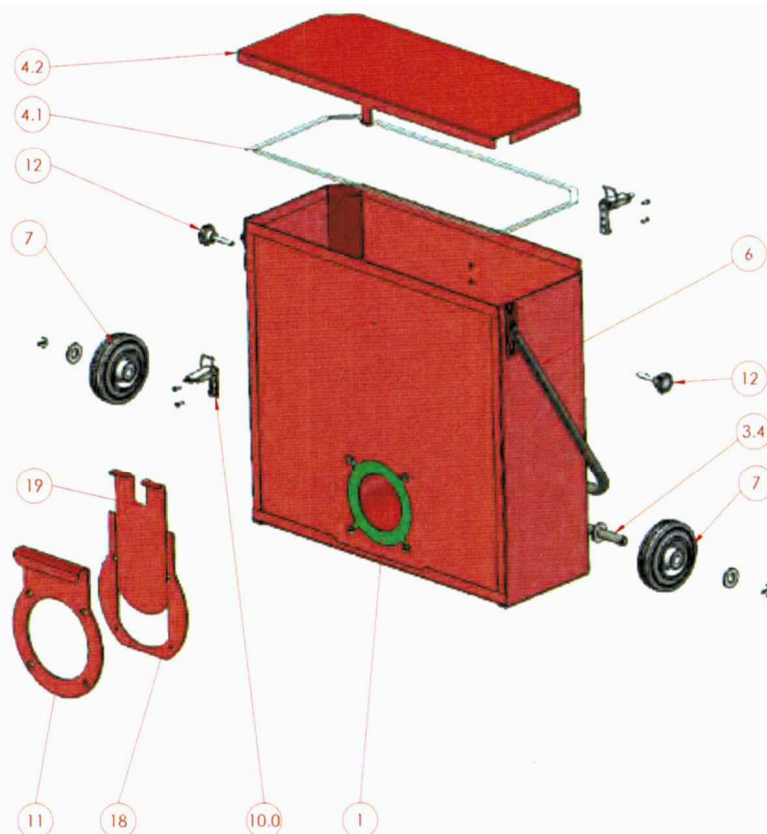

Cendrier 75 L

Pos.	Anz.	Artikelnr.	Konstr. Nr.	Einheit	Beschreibung
1	1		501696		Blechkörper gesamt
2	4		501512		Senkschraube m. ISK DIN 7991 verz. 8.8 M6 x 20
3	4		501514		Senkschraube m. ISK DIN 7991 verz. 8.8 M3 x 10
4	1	101686	501499		Hacken hinten
5	2	102599	501507		Spannverschluss gesamt
6	4		500552		Beilagscheibe Flach 7 M6 DIN 1441
7	4		501511		Scheibe DIN125A M3
8	4		500818		Sechskantschraube mit Gewinde bis Kopf DIN EN 24017 - M6 x 20-N
9	4		501331		Sechskantmutter M6 DIN934
10	1		501498		Dichtung für Schneckenkanal
11	1		501495		Schneckenkanal gesamt
12	4		501510		Sechskantmutter DIN934 UN 117 8 verz. M3
13	1		501694		Deckel gesamt
14	2		501690		Kunststoffgriff
15	1		504211		Verschlussblech - Schneckenkanal
16	1		504210		Zwischenblech hinten

Cendriers disponibles

Artikelnr.	Konstr. Nr.	Einheit	Bezeichnung
101326		Stk	Aschebox groß (100 Liter) komplett
101495		Stk	Aschebox klein (40 Liter) komplett
103528		Stk	Aschebox mittel (75 Liter)

Cendrier 40 L

Pos.	Anz.	Artikelnr.	Konstr. Nr.	Einheit	Beschreibung
1	1	101730	501498		Dichtung für Schneckenkanal
3.4	1		501486		Welle unten für Gummireifen
4.1	1	101658	501490		Dichtung fuer Deckel
4.2	1	103825	501489		Deckel
6	1		501497		Griff
7	2	101532	501501		Gummireifen ø100mm
10	1	102599	501507		Spannverschluss gesamt
11	1	101686	501499		Hacken hinten
12	2	102603	501502		Sterngriffschraube M6x40
18	1		504210		Zwischenblech hinten
19	1		504211		Verschlussblech - Schneckenkanal