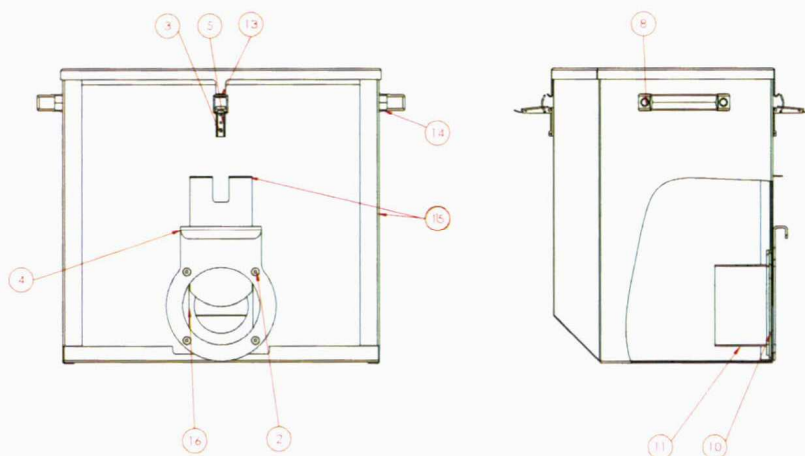

Cendrier 75 L

Pos.	Anz.	Artikelnr.	Konstr. Nr.	Einheit	Beschreibung
1	1		501696		Blechkörper gesamt
2	4		501512		Senkschraube m. ISK DIN 7991 verz. 8.8 M6 x 20
3	4		501514		Senkschraube m. ISK DIN 7991 verz. 8.8 M3 x 10
4	1	101686	501499		Hacken hinten
5	2	102599	501507		Spannverschluss gesamt
6	4		500552		Beilagscheibe Flach 7 M6 DIN 1441
7	4		501511		Scheibe DIN125A M3
8	4		500818		Sechskantschraube mit Gewinde bis Kopf DIN EN 24017 - M6 x 20-N
9	4		501331		Sechskantmutter M6 DIN934
10	1		501498		Dichtung für Schneckenkanal
11	1		501495		Schneckenkanal gesamt
12	4		501510		Sechskantmutter DIN934 UN 117 8 verz. M3
13	1		501694		Deckel gesamt
14	2		501690		Kunststoffgriff
15	1		504211		Verschlussblech - Schneckenkanal
16	1		504210		Zwischenblech hinten

Cendriers disponibles

Artikelnr.	Konstr. Nr.	Einheit	Bezeichnung
101326		Stk	Aschebox groß (100 Liter) komplett
101495		Stk	Aschebox klein (40 Liter) komplett
103528		Stk	Aschebox mittel (75 Liter)

Cendrier 40 L

Pos.	Anz.	Artikelnr.	Konstr. Nr.	Einheit	Beschreibung
1	1	101730	501498		Dichtung für Schneckenkanal
3.4	1		501486		Welle unten für Gummireifen
4.1	1	101658	501490		Dichtung fuer Deckel
4.2	1	103825	501489		Deckel
6	1		501497		Griff
7	2	101532	501501		Gummireifen ø100mm
10	1	102599	501507		Spannverschluss gesamt
11	1	101686	501499		Hacken hinten
12	2	102603	501502		Sterngriffschraube M6x40
18	1		504210		Zwischenblech hinten
19	1		504211		Verschlussblech - Schneckenkanal