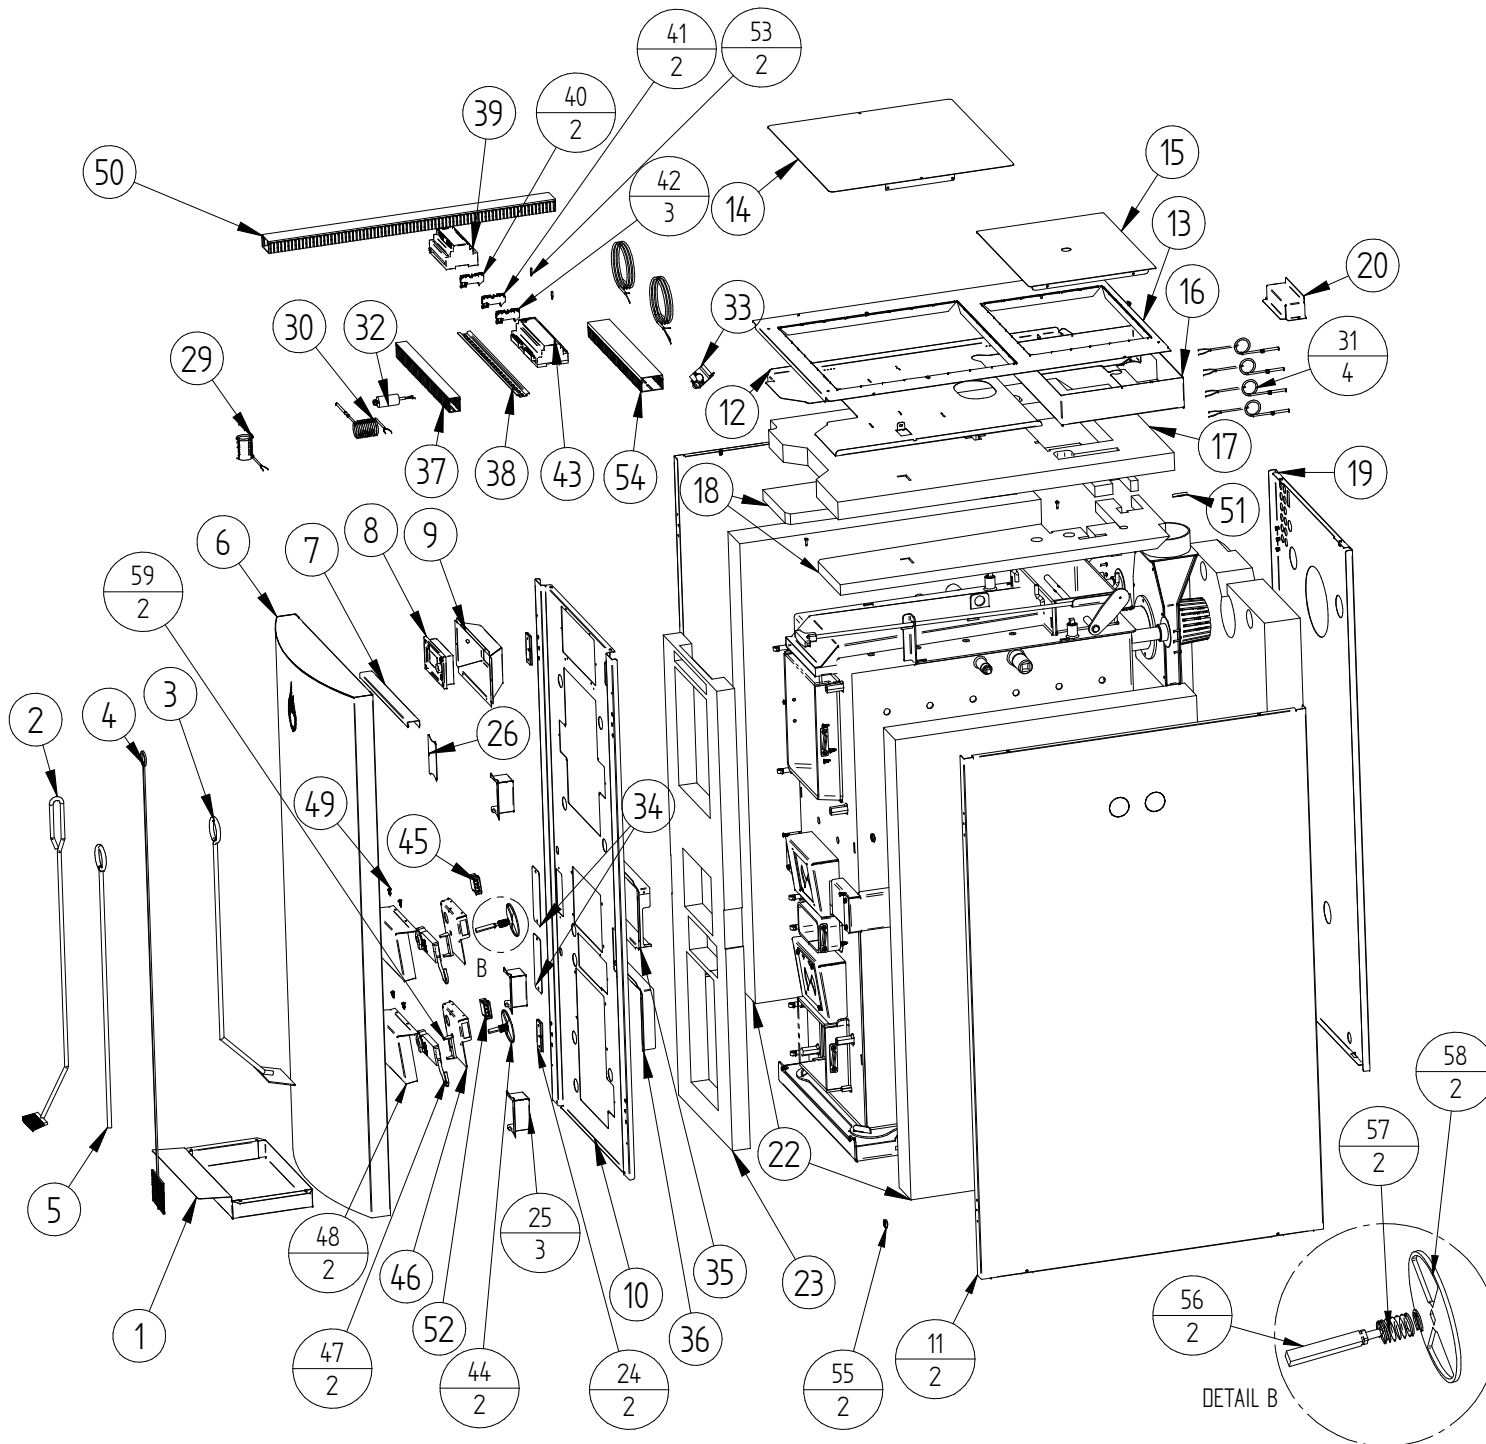

Pos.	Vare nr.	Vare tekst	Enhed	Antal	Sliddel
1	042416	Askeskuffert 400x225	Stk.	1	Ja
2	509010	Stålrensborste biokedler	Stk.	1	Ja
3	219008	Skraber L= 800	Stk.	1	Ja
4	210214	Rensborste L1200	Stk.	1	Ja
5	092111	Ildrager L800	Stk.	1	Ja
6	017093	Dør KPL HK3	Stk.	1	-
7	017449	Skærm for styring	Stk.	1	-
8	015877	ECOMAX860D1-H panel	Stk.	1	-
9	017088	Hus for styring	Stk.	1	-
10	017286	Isoleringsforplade HK3	Stk.	1	-
11	017287	Sideplade HK3	Stk.	2	-
12	017427	Isoleringsholder HK2/3	Stk.	1	-
13	017064	Låg HK 2/3	Stk.	1	-
14	017443	Dækplade for styring	Stk.	1	-
15	017444	Dækplade for røggkasse	Stk.	1	-
16	017558	Brønd for HK	Stk.	1	-
17	017476	Topisolering for HK3	Stk.	1	Ja
18	017085	Topisolering HK2/3	Stk.	2	Ja
19	017288	Bagplade HK 3	Stk.	1	-
20	017547	Dækkasse Iltsonde	Stk.	1	-
21	017207	Isolering for bagplade HK3	Stk.	1	Ja
22	017206	Isolering for Sideplade HK3	Stk.	2	Ja
23	017208	Isolering front HK3	Stk.	1	Ja
24	017087	Hængsel	Stk.	2	-
25	017454	Brønd for skrueluk	Stk.	3	-
26	017455	Dækplade for lukkehul	Stk.	1	-
27	100551	Kabel 2 pol L=400	Stk.	1	-
28	100544	Kabel 3 pol L=400	Stk.	1	-
29	100586	Kedelføler CT4 1 meter	Stk.	1	-
30	100587	Røggasføler CT2	Stk.	1	-
31	100588	Lagertanksføler CT4 10 meter	Stk.	4	-
32	500016	Kondensator 2 microF	Stk.	1	-
33	080007	Overkogstermostat	Stk.	1	-
34	017285	Dækplader luftkanaler	Stk.	2	-
35	017542	Dækplade primær luftbox	Stk.	1	-
36	017545	Dækplade sekundær luftbox	Stk.	1	-
37	100539	Ledningskanal 25x40 L= 450	Stk.	2	-
38	015878	Dinskinne L= 500	Stk.	1	-
39	015887	ECOMAX lambda modul NGK	Stk.	1	-
40	082404	4-polet klemme PxC grå 1,5	Stk.	3	-
41	082405	4-polet klemme PxC blå 1,5	Stk.	3	-
42	082406	4-polet klemme PxC jord 1,5	Stk.	4	-
43	015876	ECOMAX860D1-H modul	Stk.	1	-
44	021043	Spjæld Ø90 samlet	Stk.	2	-
45	500127	ADELS G 4p hun panel m 4l 1,	Stk.	1	-
46	015267	Monteringsplade f	Stk.	2	-
47	020037	Motor Belimo 2Nm, 1-10V	Stk.	2	-
48	015344	Dækplade for Belimo motor	Stk.	2	-
49	090103	Selvbor. sort but.h 4,x16	Stk.	4	-
50	100538	Ledningskanal L= 800	Stk.	1	-
51	020274	Isolerende skive lambdasonde	Stk.	1	Ja
52	500144	ADELS G 4p hun panel m 4l	Stk.	1	-
53	082425	Indlægsbro 2-polet rød	Stk.	2	-
54	100563	Ledningskanal 60x40 L=450	Stk.	1	-
55	017657	Magnet Ø16x6 NEO	Stk.	2	-
56	020043	Aksel 8x8 for Belimomotorer	Stk.	2	-
57	015165	Fjeder for Belimomotorer	Stk.	2	-
58	020141	Spjæld rundt Ø90	Stk.	2	-
59	020139	Holder for Belimomotorer	Stk.	2	-

INIT	DATE	VARE BETEGNELSE
BV	14-04-16	HK3 LC
GODKENDT		HK3
VG		VARE NR.
F2		017525-03
ENHED		REV
Stk.		03
VÆGT:		614,990 kg
SHEET		4 OF 6