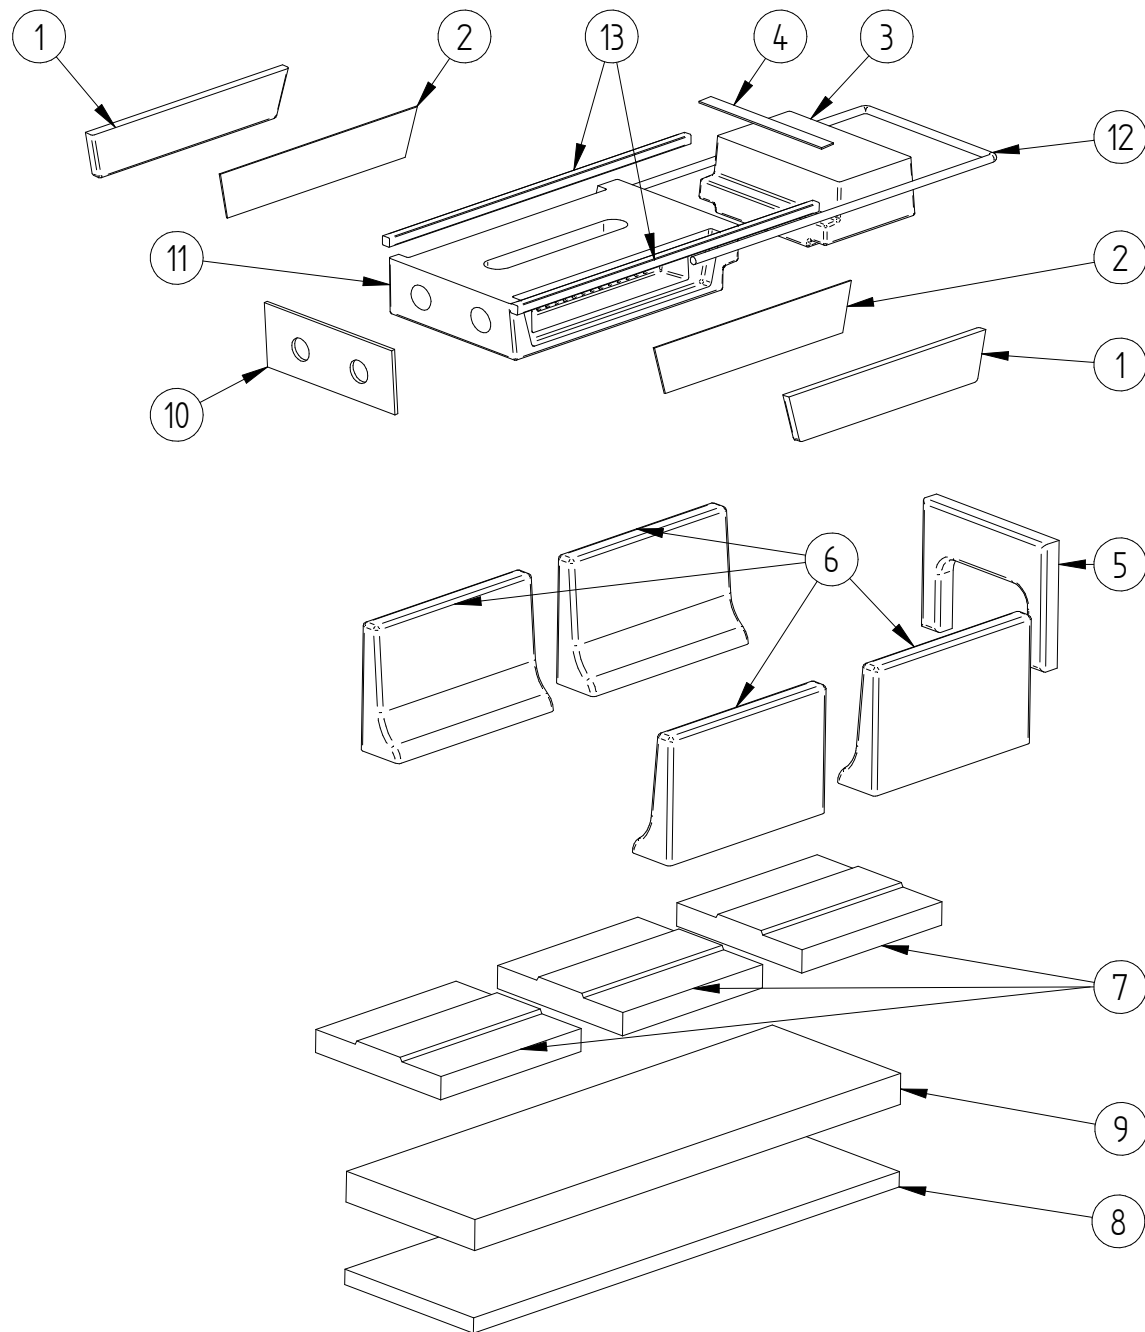

Pos.	Vare nr.	Vare tekst	Enhed	Antal	Sliddel
1	501047	Pakningssten	Stk.	2	-
2	504016	Pakning f. pak. sten	Stk.	2	Ja
3	501046	Bagsten i fyrrum	Stk.	1	-
4	504017	Pakning bag brændesten	Stk.	1	Ja
5	501044	Bagsten	Stk.	1	-
6	501042	Kanalflise	Stk.	4	-
7	501043	Bundflise	Stk.	3	-
8	015664	Bundisolering FTP	Stk.	1	Ja
9	015766	Bundisolering Fireprotect	Stk.	1	ja
10	504013	Indløbspakning	Stk.	2	Ja
11	051045	Brændersten	Stk.	1	Ja
12	507005	Glassnor Ø10	Meter	1,23	Ja
13	012222	Glassnor 12x12	Meter	2x0,51	Ja

INIT		DATO		VARE BETEGNELSE	
GODKENDT		14-04-16		HK3 LC	
BV				HK3	
		VARE NR.		REV	
		F2		03	
ENHED		VÆGT:		SHEET	
Stk.		614,990 kg		6 OF 6