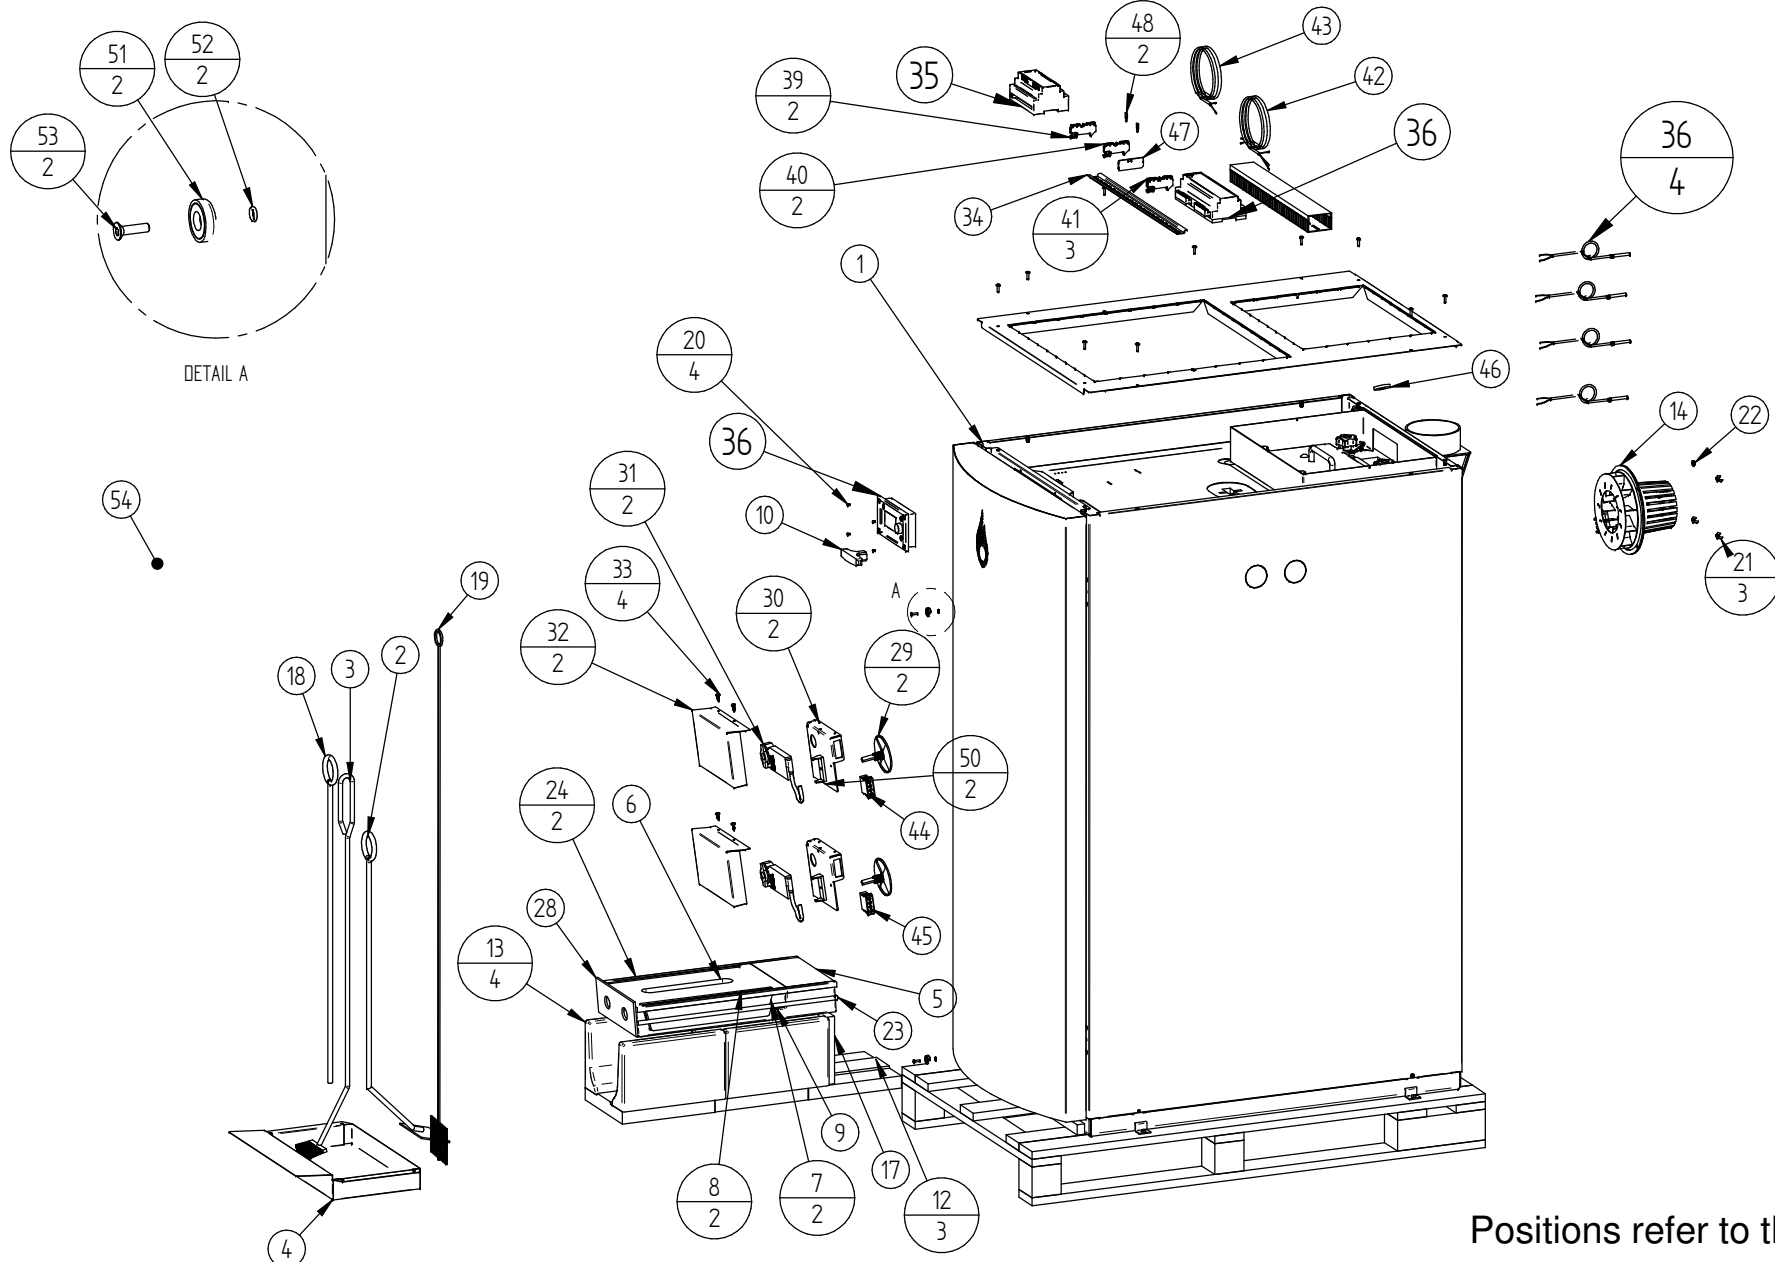

GODKENDT		INIT	DATE	VARE BETEGNELSE	
		BV	14-04-16	HK3 LC HK3	
				VG	VARE NR.
				F2	017525-03
				ENHED Stk.	VEGT:
				614,990 kg	REVISION 03
				SHEET 1 OF 6	

Local production parts

Pos. 35 also includes:
Oxygen sensor 100547

Positions refer to the BOM on sheet 1

GODKENDT	INIT	DATE	VARE BETEGNELSE	REV
	BV	14-04-16	HK3 LC HK3	
			VARE NR.	017525-03
			F2	
ENHED	Stk.	VÆGT	614,990 kg	SHEET 2 OF 6

Insulation:
 Glass wool.
 Sides: 100 mm
 Front: 50 mm
 Top: 30 + 50 mm
 Back: 100 mm
 Bottom: 40 mm
Jacket front door:
 10 mm rubber foam